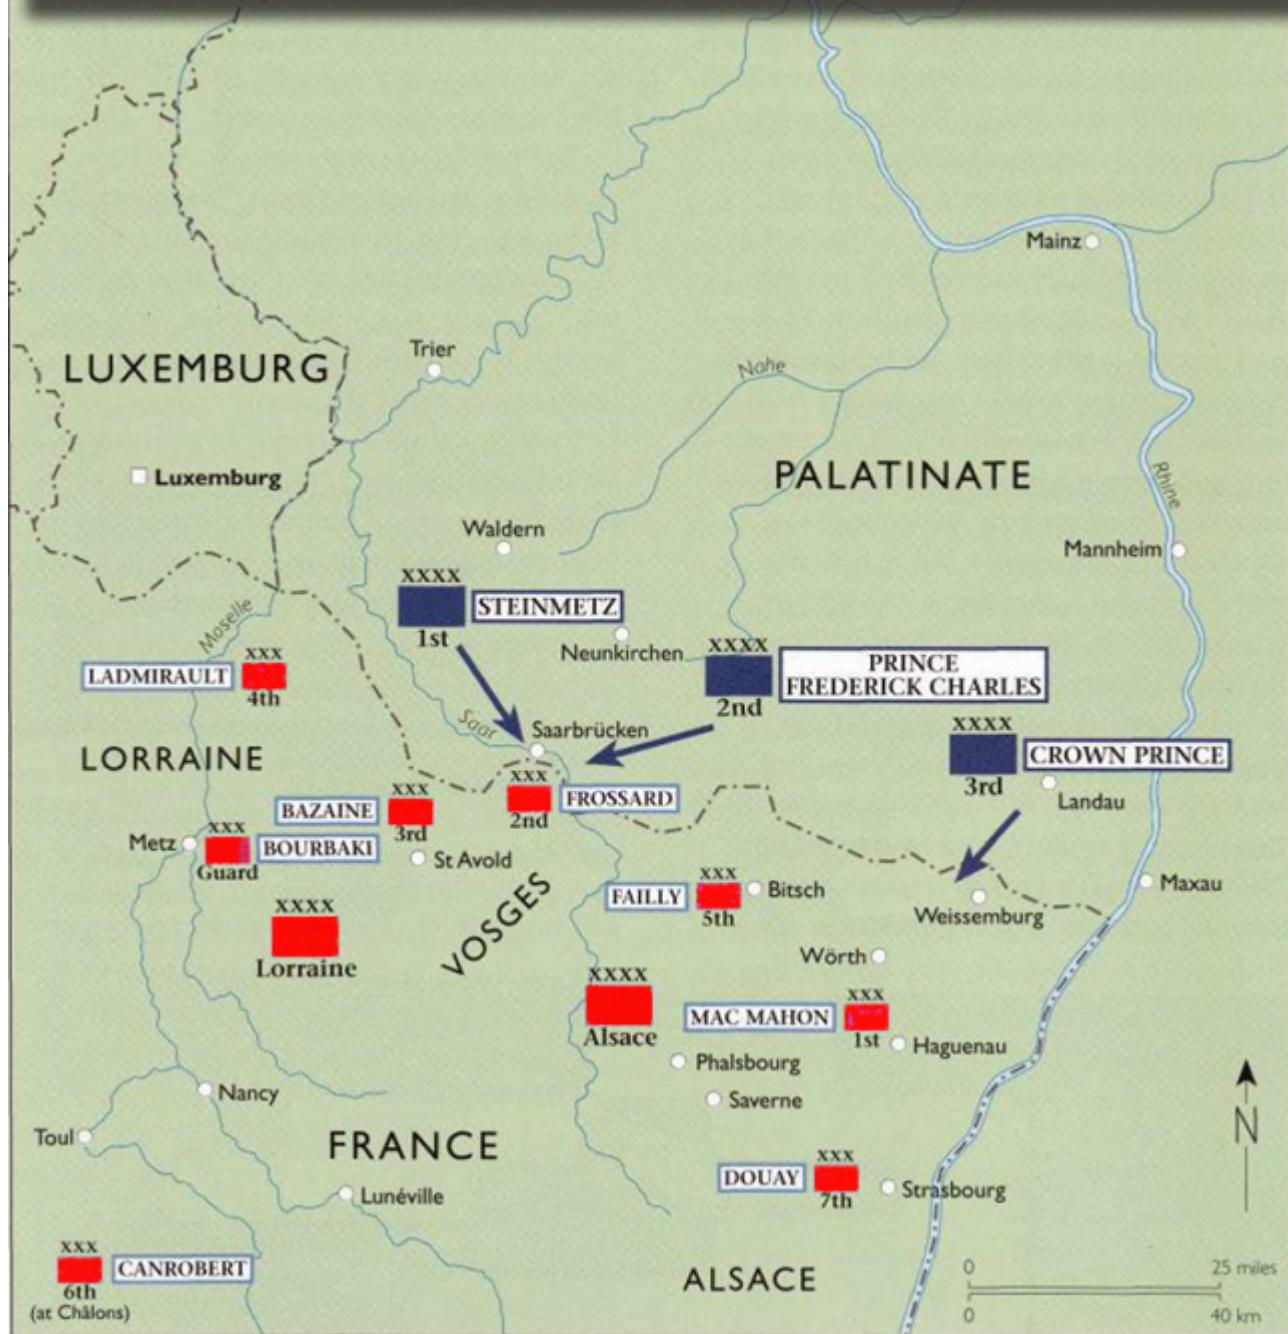

Wimpffen

Bismarck

Guillermo

Moltke

Federico

Carlos

Steinmetz

Roon

Situación General 1870

Primeras Acciones de Frontera

Metz 14-15 Agosto (26 Octubre) 1870

Mars la Tour 16 Agosto 1870

Gravelotte-St Privat 17 Agosto 1870

Gravelotte-St Privat
19 Agosto 1870

Sedan 1-4 Septiembre 1870

Deutsch-Französischer Krieg: Von 4. September bis 30. November 1870

- Deutscher Sieg
- Französischer Sieg
- 1** Gefecht bei Scauzat 19. September
- 2** Gefechte bei Chevilly 28. September / 29. November
- 3** Schlachten n.d. v. Metz (Bellevue) 2. und 7. Oktober
- 4** Gefecht bei Artenay 10. Oktober
- 5** Gefecht bei Châtillon 13. Oktober
- 6** Gefecht bei Châteaudun 18. Oktober
- 7** Schlacht von Le Bourget 28.-30. Oktober
- 8** Schlacht bei Coulmiers 9. November
- 9** Schlacht bei Amiens 27. November
- 10** Schlacht bei Beaune-la-Rolande 28. November

Ortschaft/Stadt	Provinzgrenze	Unter deutscher Kontrolle zum 4. September 1870
Bahnlinie	Départementgrenze	geschütztes Territorium
Deutsche Einnahme am Datum		
Belagert ab Datum		
französisch gehalten bis einnehm. Von Frankreich kontrolliertes Territorium am 7. Oktober 1870		
Truppenbewegungen		