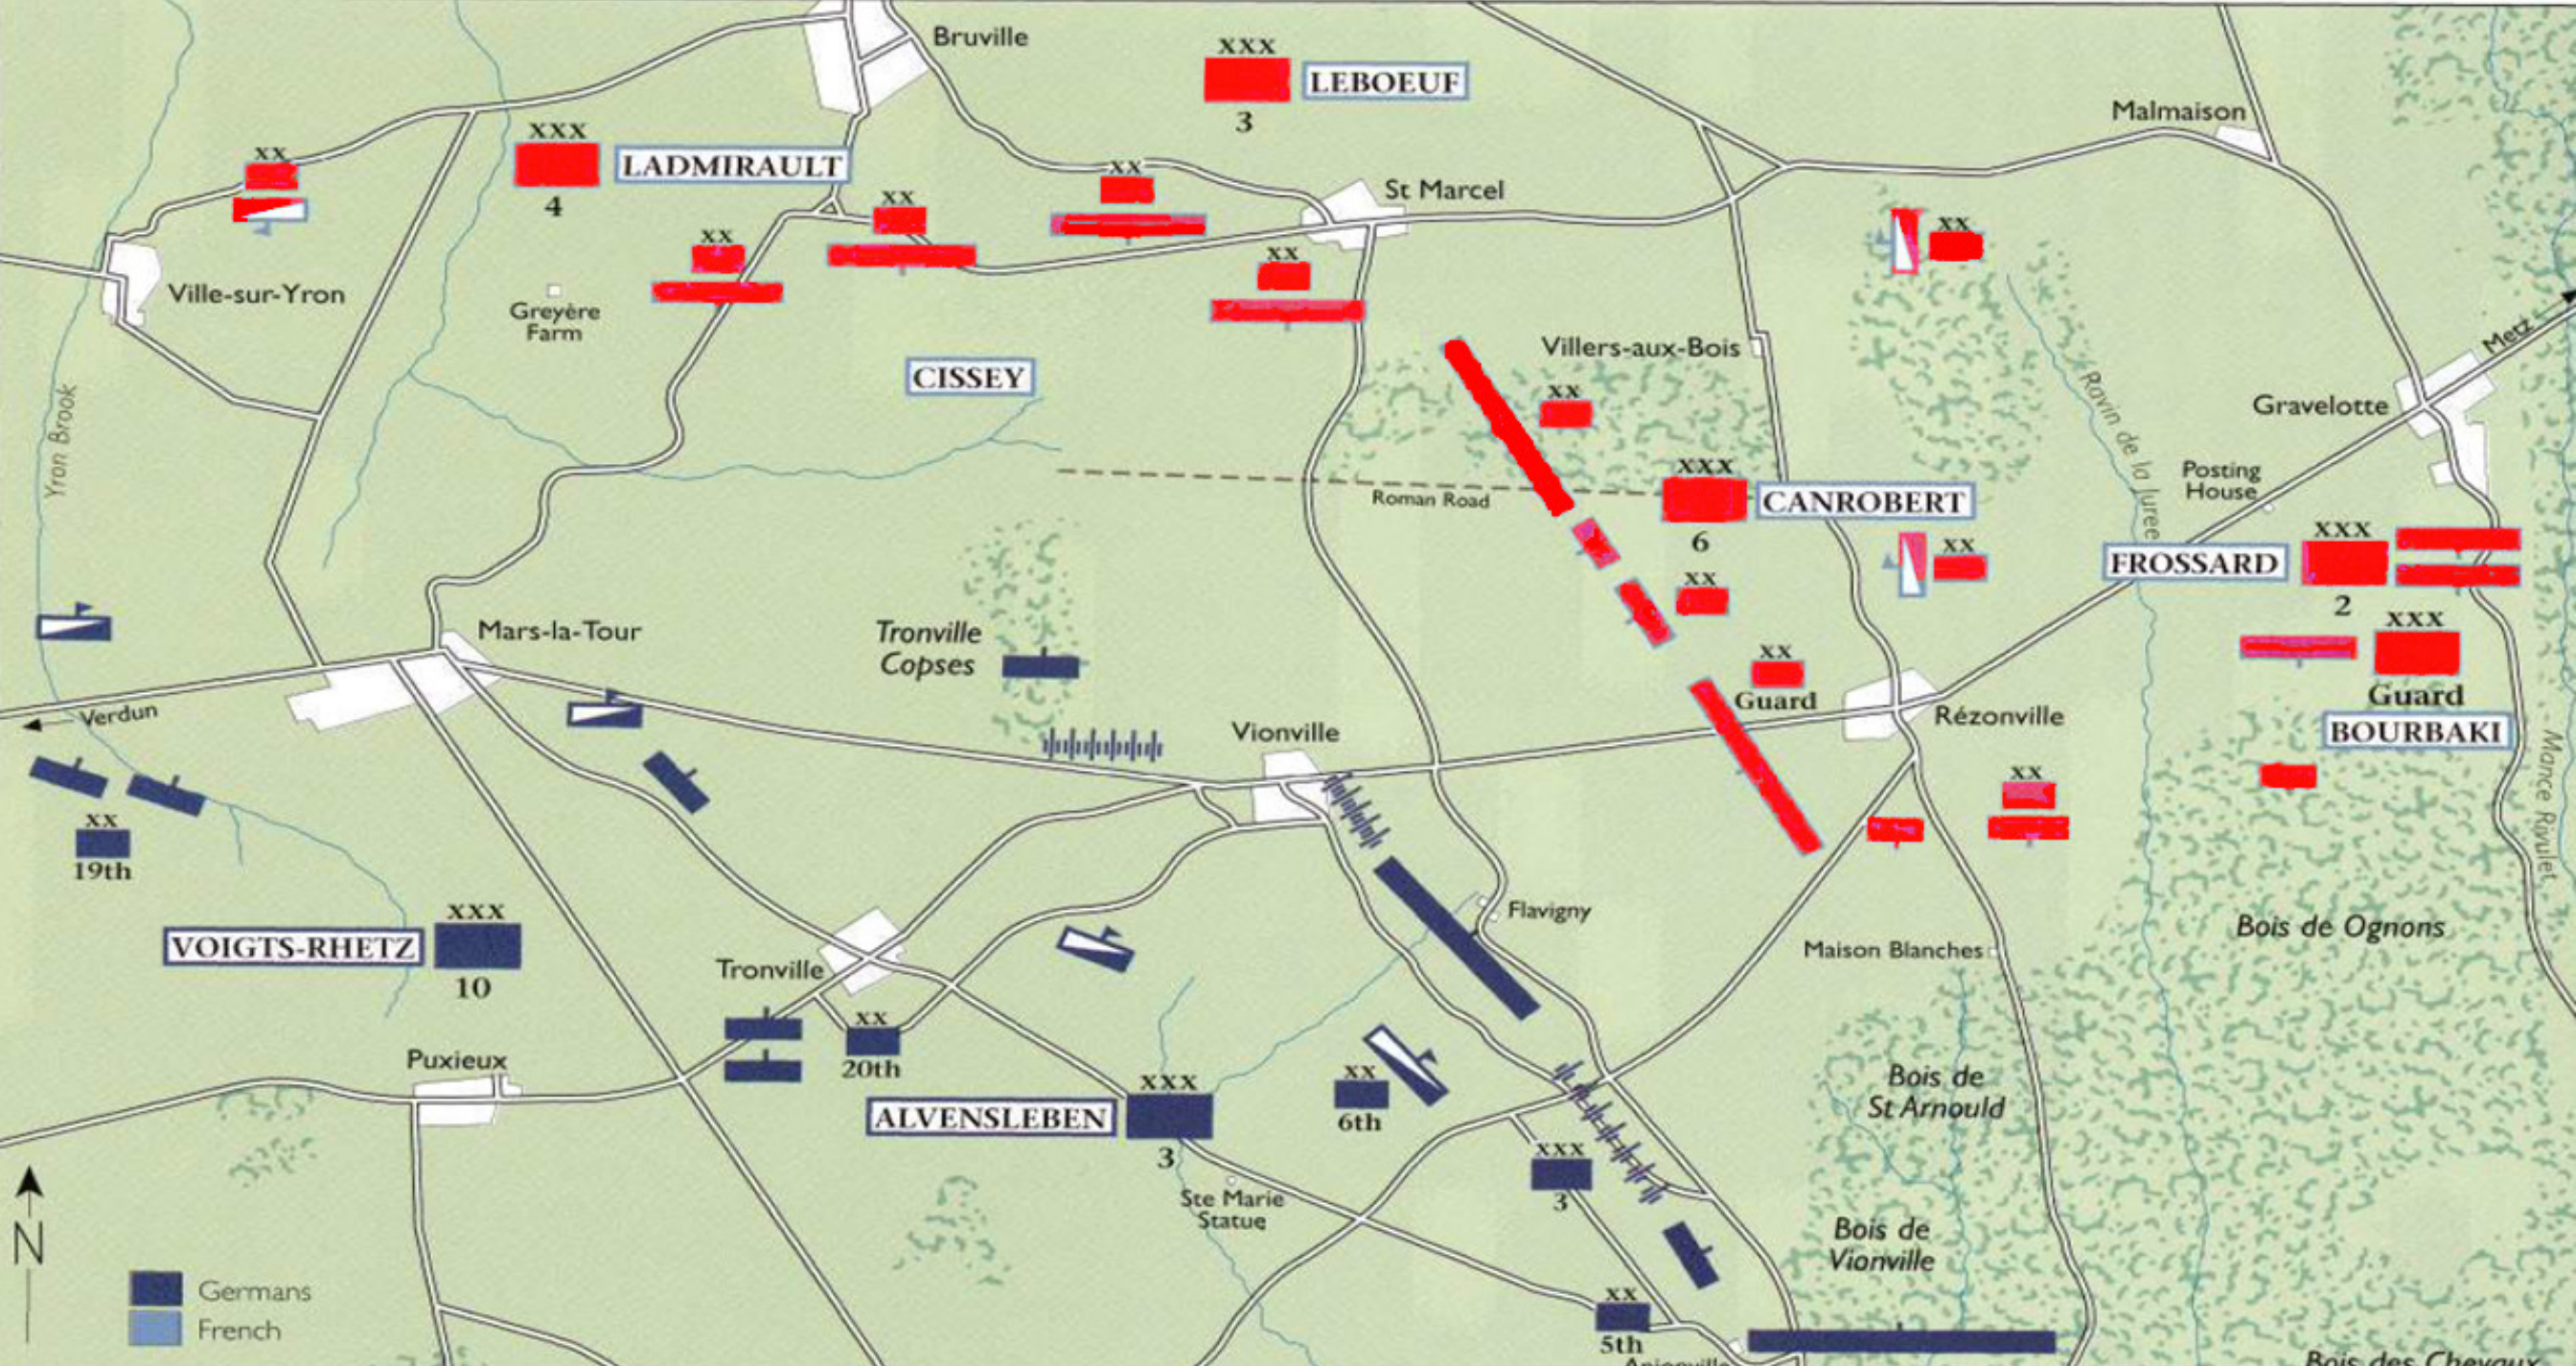

Situación General 1870

Primeras Acciones de Frontera

Metz 14-15 Agosto (26 Octubre) 1870

Mars la Tour 16 Agosto 1870

Gravelotte-St Privat 17 Agosto 1870

Gravelotte-St Privat
19 Agosto 1870

Sedan 1-4 Septiembre 1870

Deutsch-Französischer Krieg: Von 4. September bis 30. November 1870

- Deutscher Sieg
- Französischer Sieg
- 1** Gefecht bei Scauzat 19. September
- 2** Gefechte bei Chevilly 28. September / 29. November
- 3** Schlachten n.d. v. Metz (Bellevue) 2. und 7. Oktober
- 4** Gefecht bei Artenay 10. Oktober
- 5** Gefecht bei Châtillon 13. Oktober
- 6** Gefecht bei Châteaudun 18. Oktober
- 7** Schlacht von Le Bourget 28.-30. Oktober
- 8** Schlacht bei Coulmiers 9. November
- 9** Schlacht bei Amiens 27. November
- 10** Schlacht bei Beaune-la-Rolande 28. November

Ortschaft/Stadt	Provinzgrenze	Unter deutscher Kontrolle zum 4. September 1870
Bahnlinie	Départementgrenze	geschütztes Territorium
Deutsche Einnahme am Datum		
Belagert ab Datum		
französisch gehalten bis einnehm. Von Frankreich kontrolliertes Territorium am 7. Oktober 1870		
Truppenbewegungen		