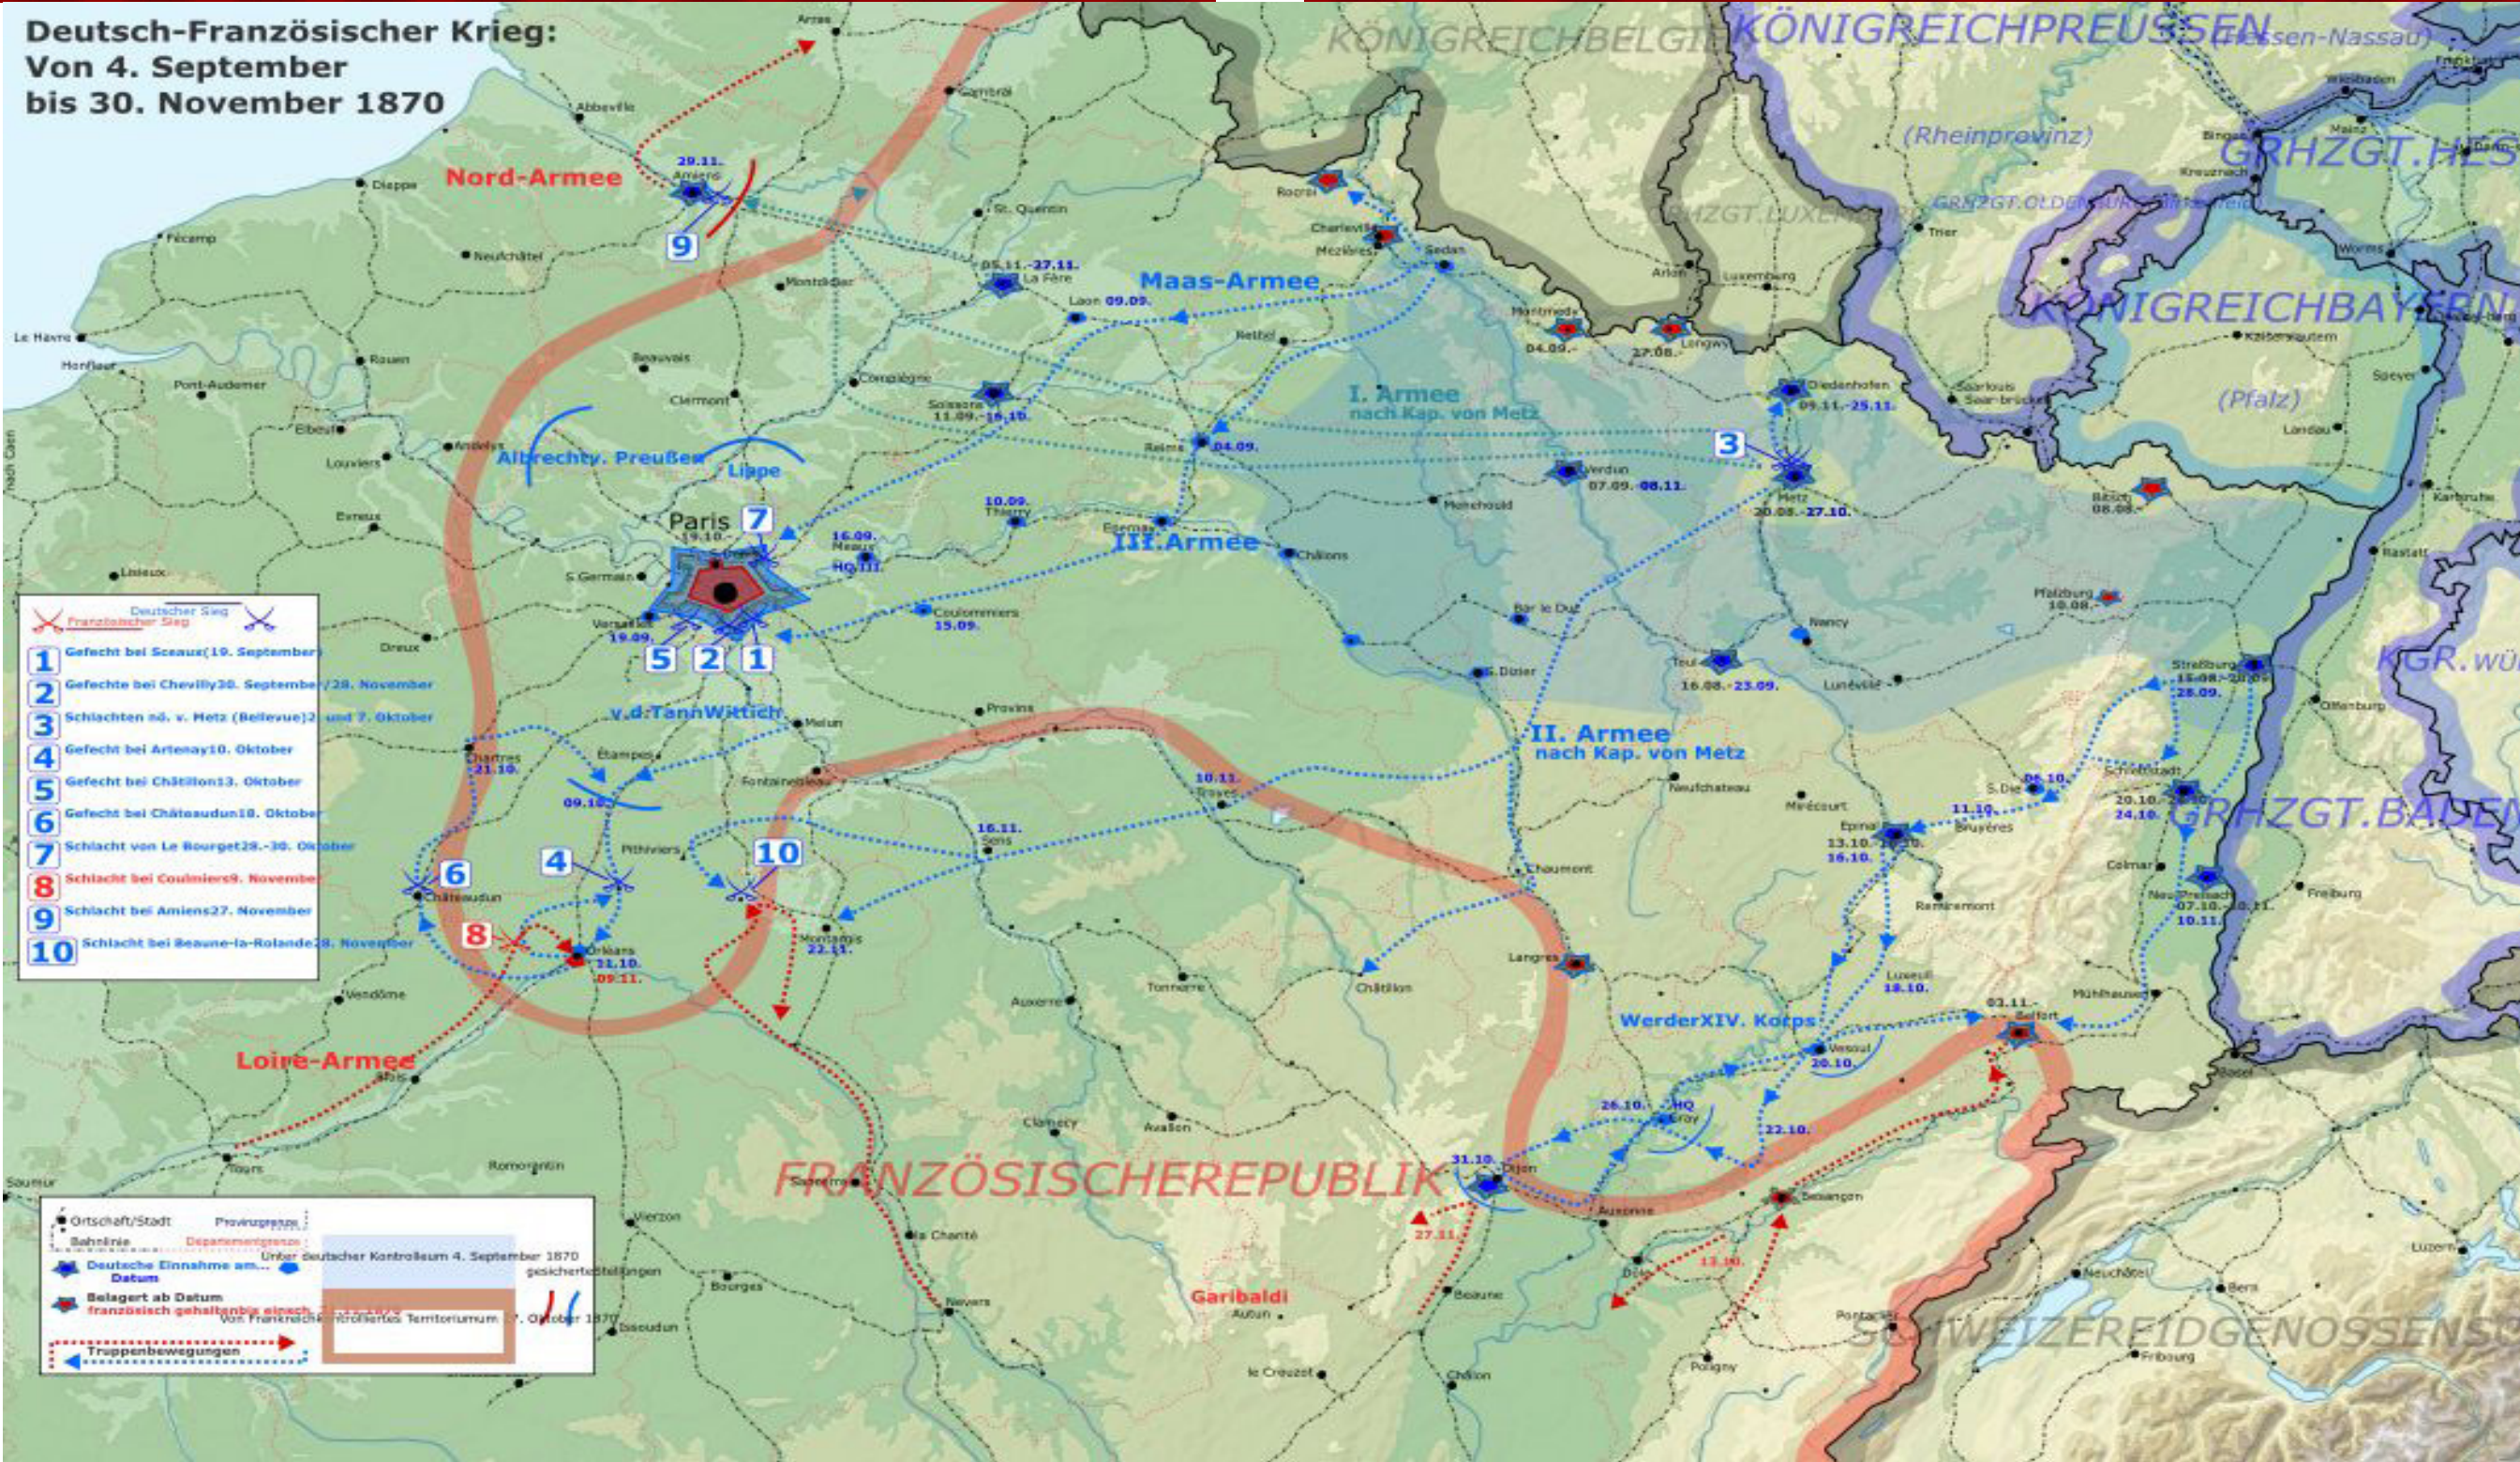

Guerra Franco Prusiana

1870-1871

EUROPE IN 1871

-  Conquered by German troops during the Franco-German war of 1870-1871
-  Paris Commune: Socialist revolutionary government established during the war
-  Border of the German Empire 1871-1918
-  Kingdom of Prussia in the German Empire
-  Other states in the German Empire

Situación General 1870

Primeras Acciones de Frontera

Metz 14-15 Agosto (26 Octubre) 1870

Mars la Tour 16 Agosto 1870

Gravelotte-St Privat 17 Agosto 1870

Gravelotte-St Privat
19 Agosto 1870

Sedan 1-4 Septiembre 1870

Deutsch-Französischer Krieg: Von 4. September bis 30. November 1870

- Deutscher Sieg
- Französischer Sieg
- 1** Gefecht bei Scauzat 19. September
- 2** Gefechte bei Chevilly 28. September / 29. November
- 3** Schlachten n.d. v. Metz (Bellevue) 2. und 7. Oktober
- 4** Gefecht bei Artenay 10. Oktober
- 5** Gefecht bei Châtillon 13. Oktober
- 6** Gefecht bei Châteaudun 18. Oktober
- 7** Schlacht von Le Bourget 28.-30. Oktober
- 8** Schlacht bei Coulmiers 9. November
- 9** Schlacht bei Amiens 27. November
- 10** Schlacht bei Beaune-la-Rolande 28. November

Ortschaft/Stadt	Provinzgrenze	Unter deutscher Kontrolle zum 4. September 1870
Bahnlinie	Départementgrenze	geschütztes Territorium
Deutsche Einnahme am Datum		
Belagert ab Datum		
französisch gehalten bis einnehm. Von Frankreich kontrolliertes Territorium am 7. Oktober 1870		
Truppenbewegungen		