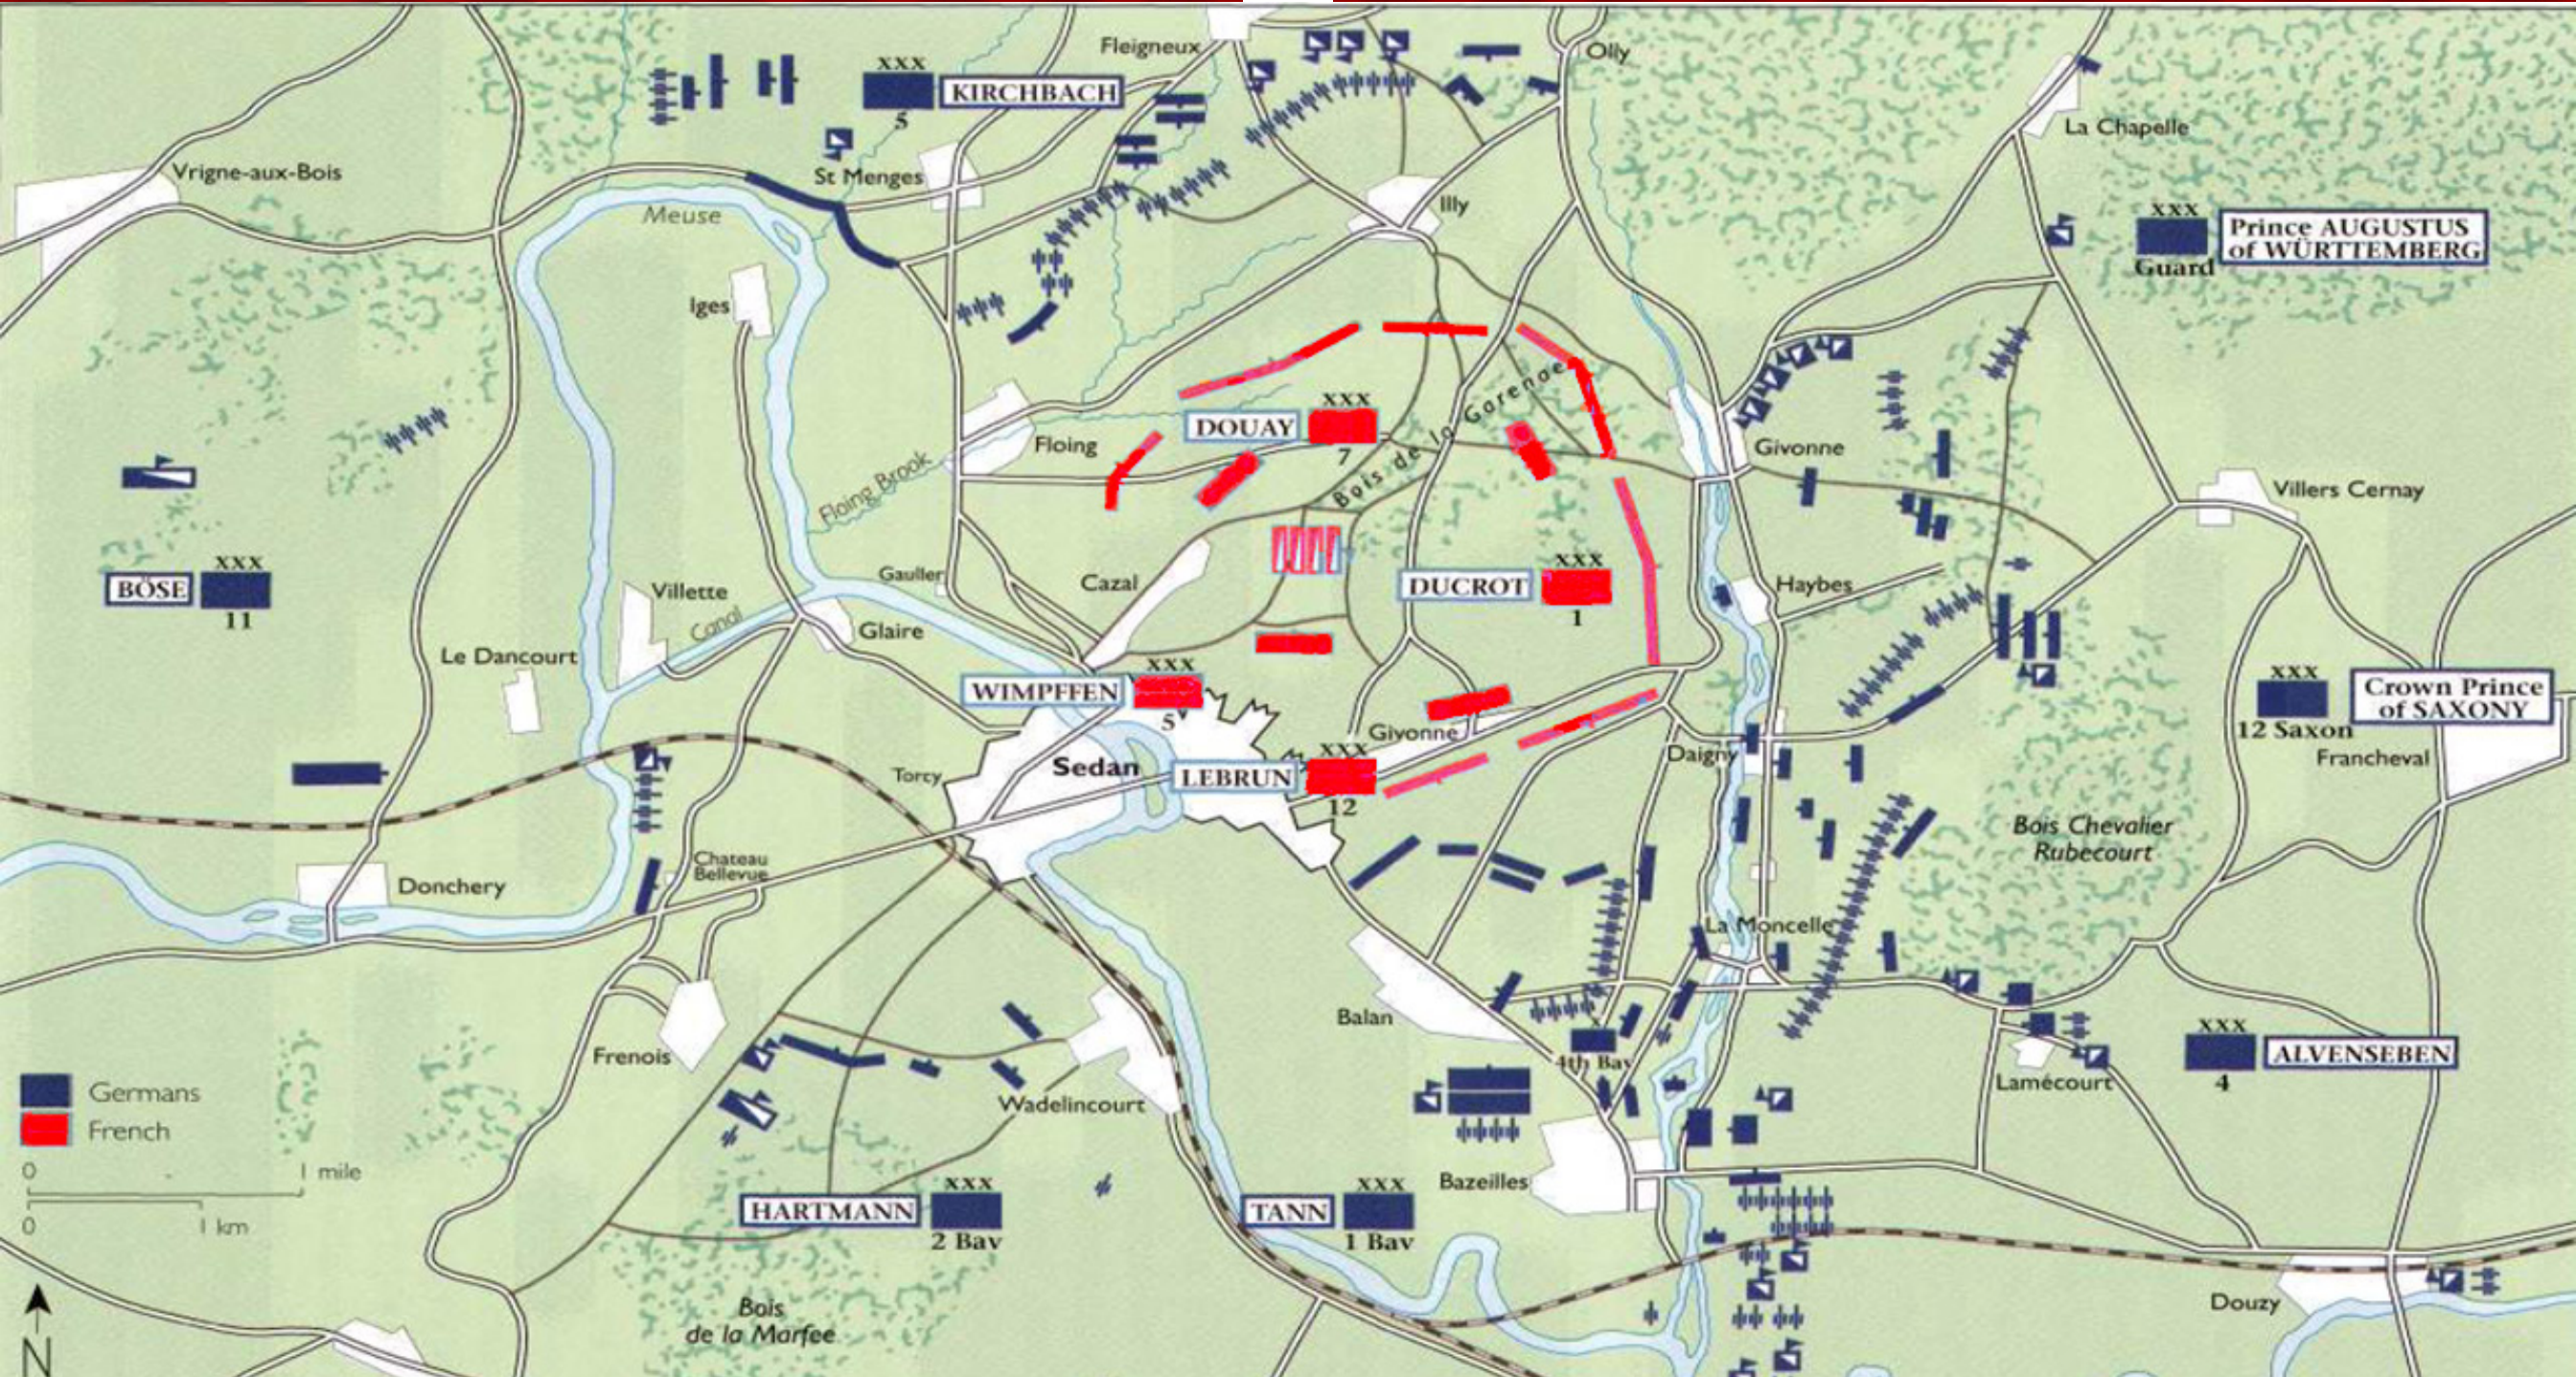

Situación General 1870

Primeras Acciones de Frontera

Metz 14-15 Agosto (26 Octubre) 1870

Mars la Tour 16 Agosto 1870

Gravelotte-St Privat 17 Agosto 1870

Gravelotte-St Privat
19 Agosto 1870

Sedan 1-4 Septiembre 1870

Deutsch-Französischer Krieg: Von 4. September bis 30. November 1870

- Deutscher Sieg
- Französischer Sieg
- 1** Gefecht bei Scauzat 19. September
- 2** Gefechte bei Chevilly 28. September / 29. November
- 3** Schlachten n.d. v. Metz (Bellevue) 2. und 7. Oktober
- 4** Gefecht bei Artenay 10. Oktober
- 5** Gefecht bei Châtillon 13. Oktober
- 6** Gefecht bei Châteaudun 18. Oktober
- 7** Schlacht von Le Bourget 28.-30. Oktober
- 8** Schlacht bei Coulmiers 9. November
- 9** Schlacht bei Amiens 27. November
- 10** Schlacht bei Beaune-la-Rolande 28. November

Ortschaft/Stadt	Provinzgrenze	Unter deutscher Kontrolle zum 4. September 1870
Bahnlinie	Départementgrenze	geschütztes Territorium
Deutsche Einnahme am Datum		
Belagert ab Datum		
französisch gehalten bis einnehm. Von Frankreich kontrolliertes Territorium am 7. Oktober 1870		
Truppenbewegungen		