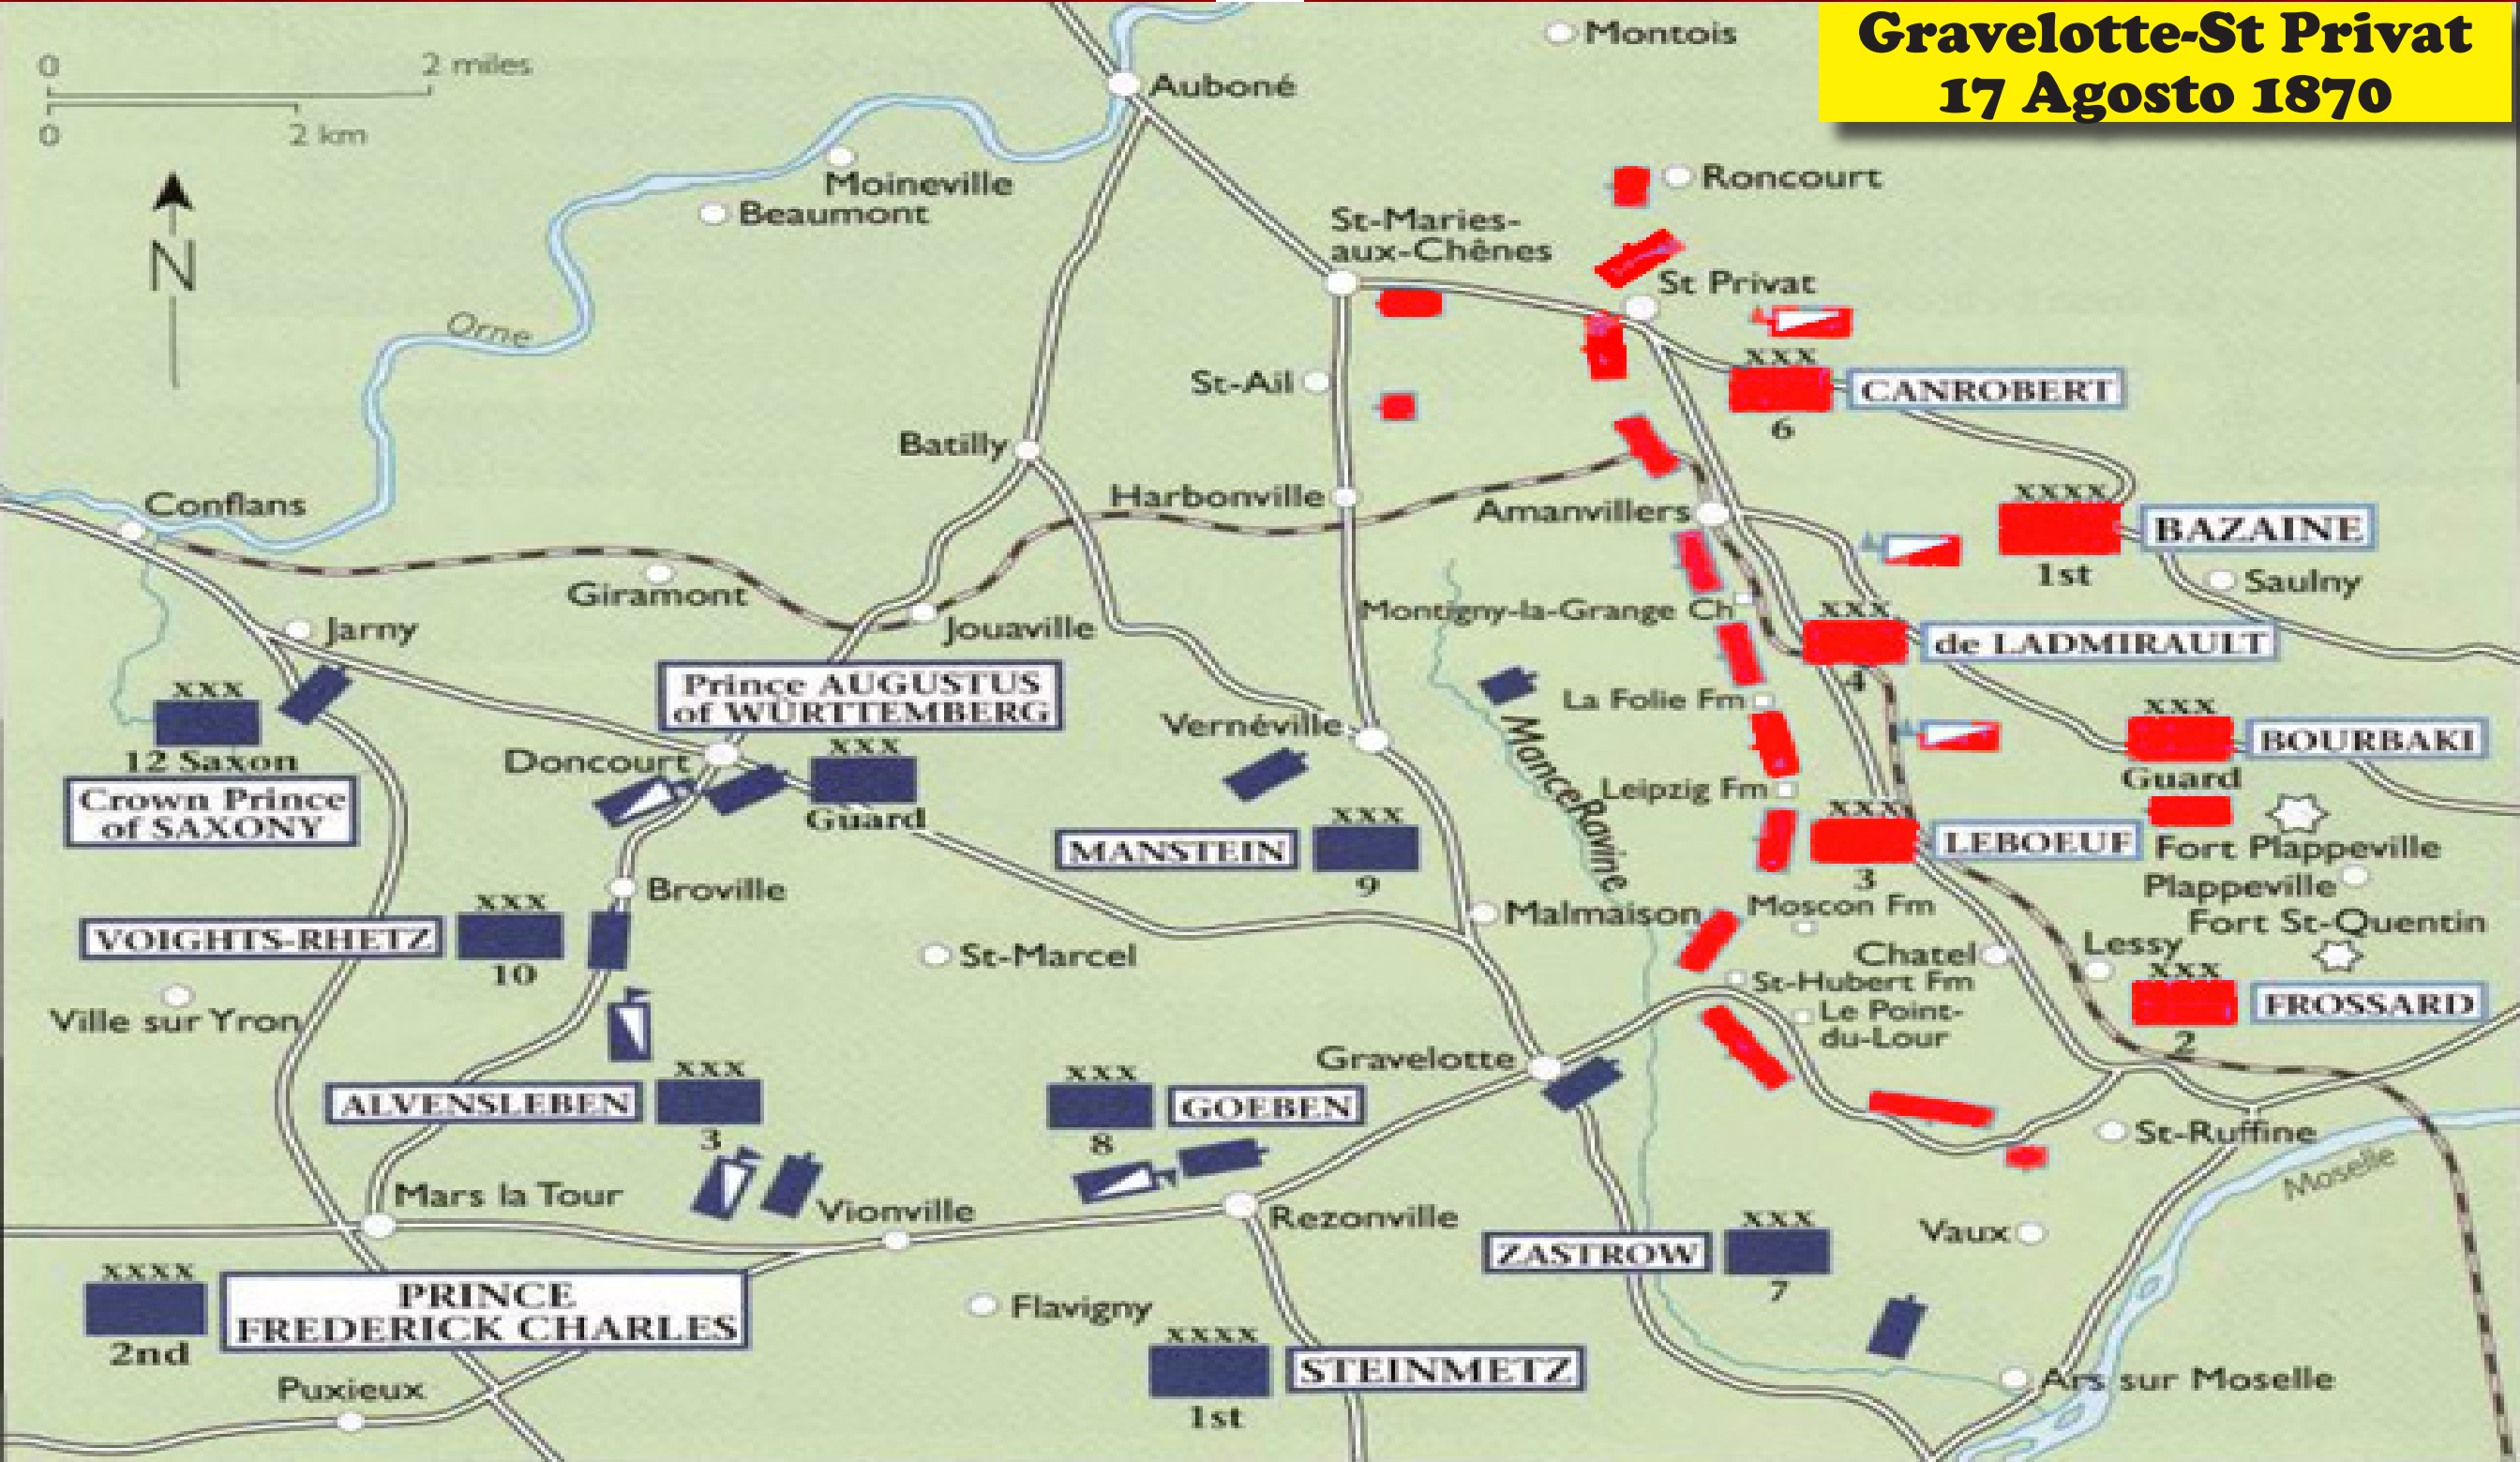

Situación General 1870

Primeras Acciones de Frontera

Metz 14-15 Agosto (26 Octubre) 1870

Mars la Tour 16 Agosto 1870

Gravelotte-St Privat 17 Agosto 1870

Gravelotte-St Privat
19 Agosto 1870

Sedan 1-4 Septiembre 1870

Deutsch-Französischer Krieg: Von 4. September bis 30. November 1870

- Deutscher Sieg
- Französischer Sieg
- 1** Gefecht bei Scauzat 19. September
- 2** Gefechte bei Chevilly 28. September / 29. November
- 3** Schlachten n.d. v. Metz (Bellevue) 2. und 7. Oktober
- 4** Gefecht bei Artenay 10. Oktober
- 5** Gefecht bei Châtillon 13. Oktober
- 6** Gefecht bei Châteaudun 18. Oktober
- 7** Schlacht von Le Bourget 28.-30. Oktober
- 8** Schlacht bei Coulmiers 9. November
- 9** Schlacht bei Amiens 27. November
- 10** Schlacht bei Beaune-la-Rolande 28. November

Ortschaft/Stadt	Provinzgrenze	Unter deutscher Kontrolle zum 4. September 1870
Bahnlinie	Départementgrenze	geschütztes Territorium
Deutsche Einnahme am Datum		
Belagert ab Datum		
französisch gehalten bis einnehm. Von Frankreich kontrolliertes Territorium am 7. Oktober 1870		
Truppenbewegungen		