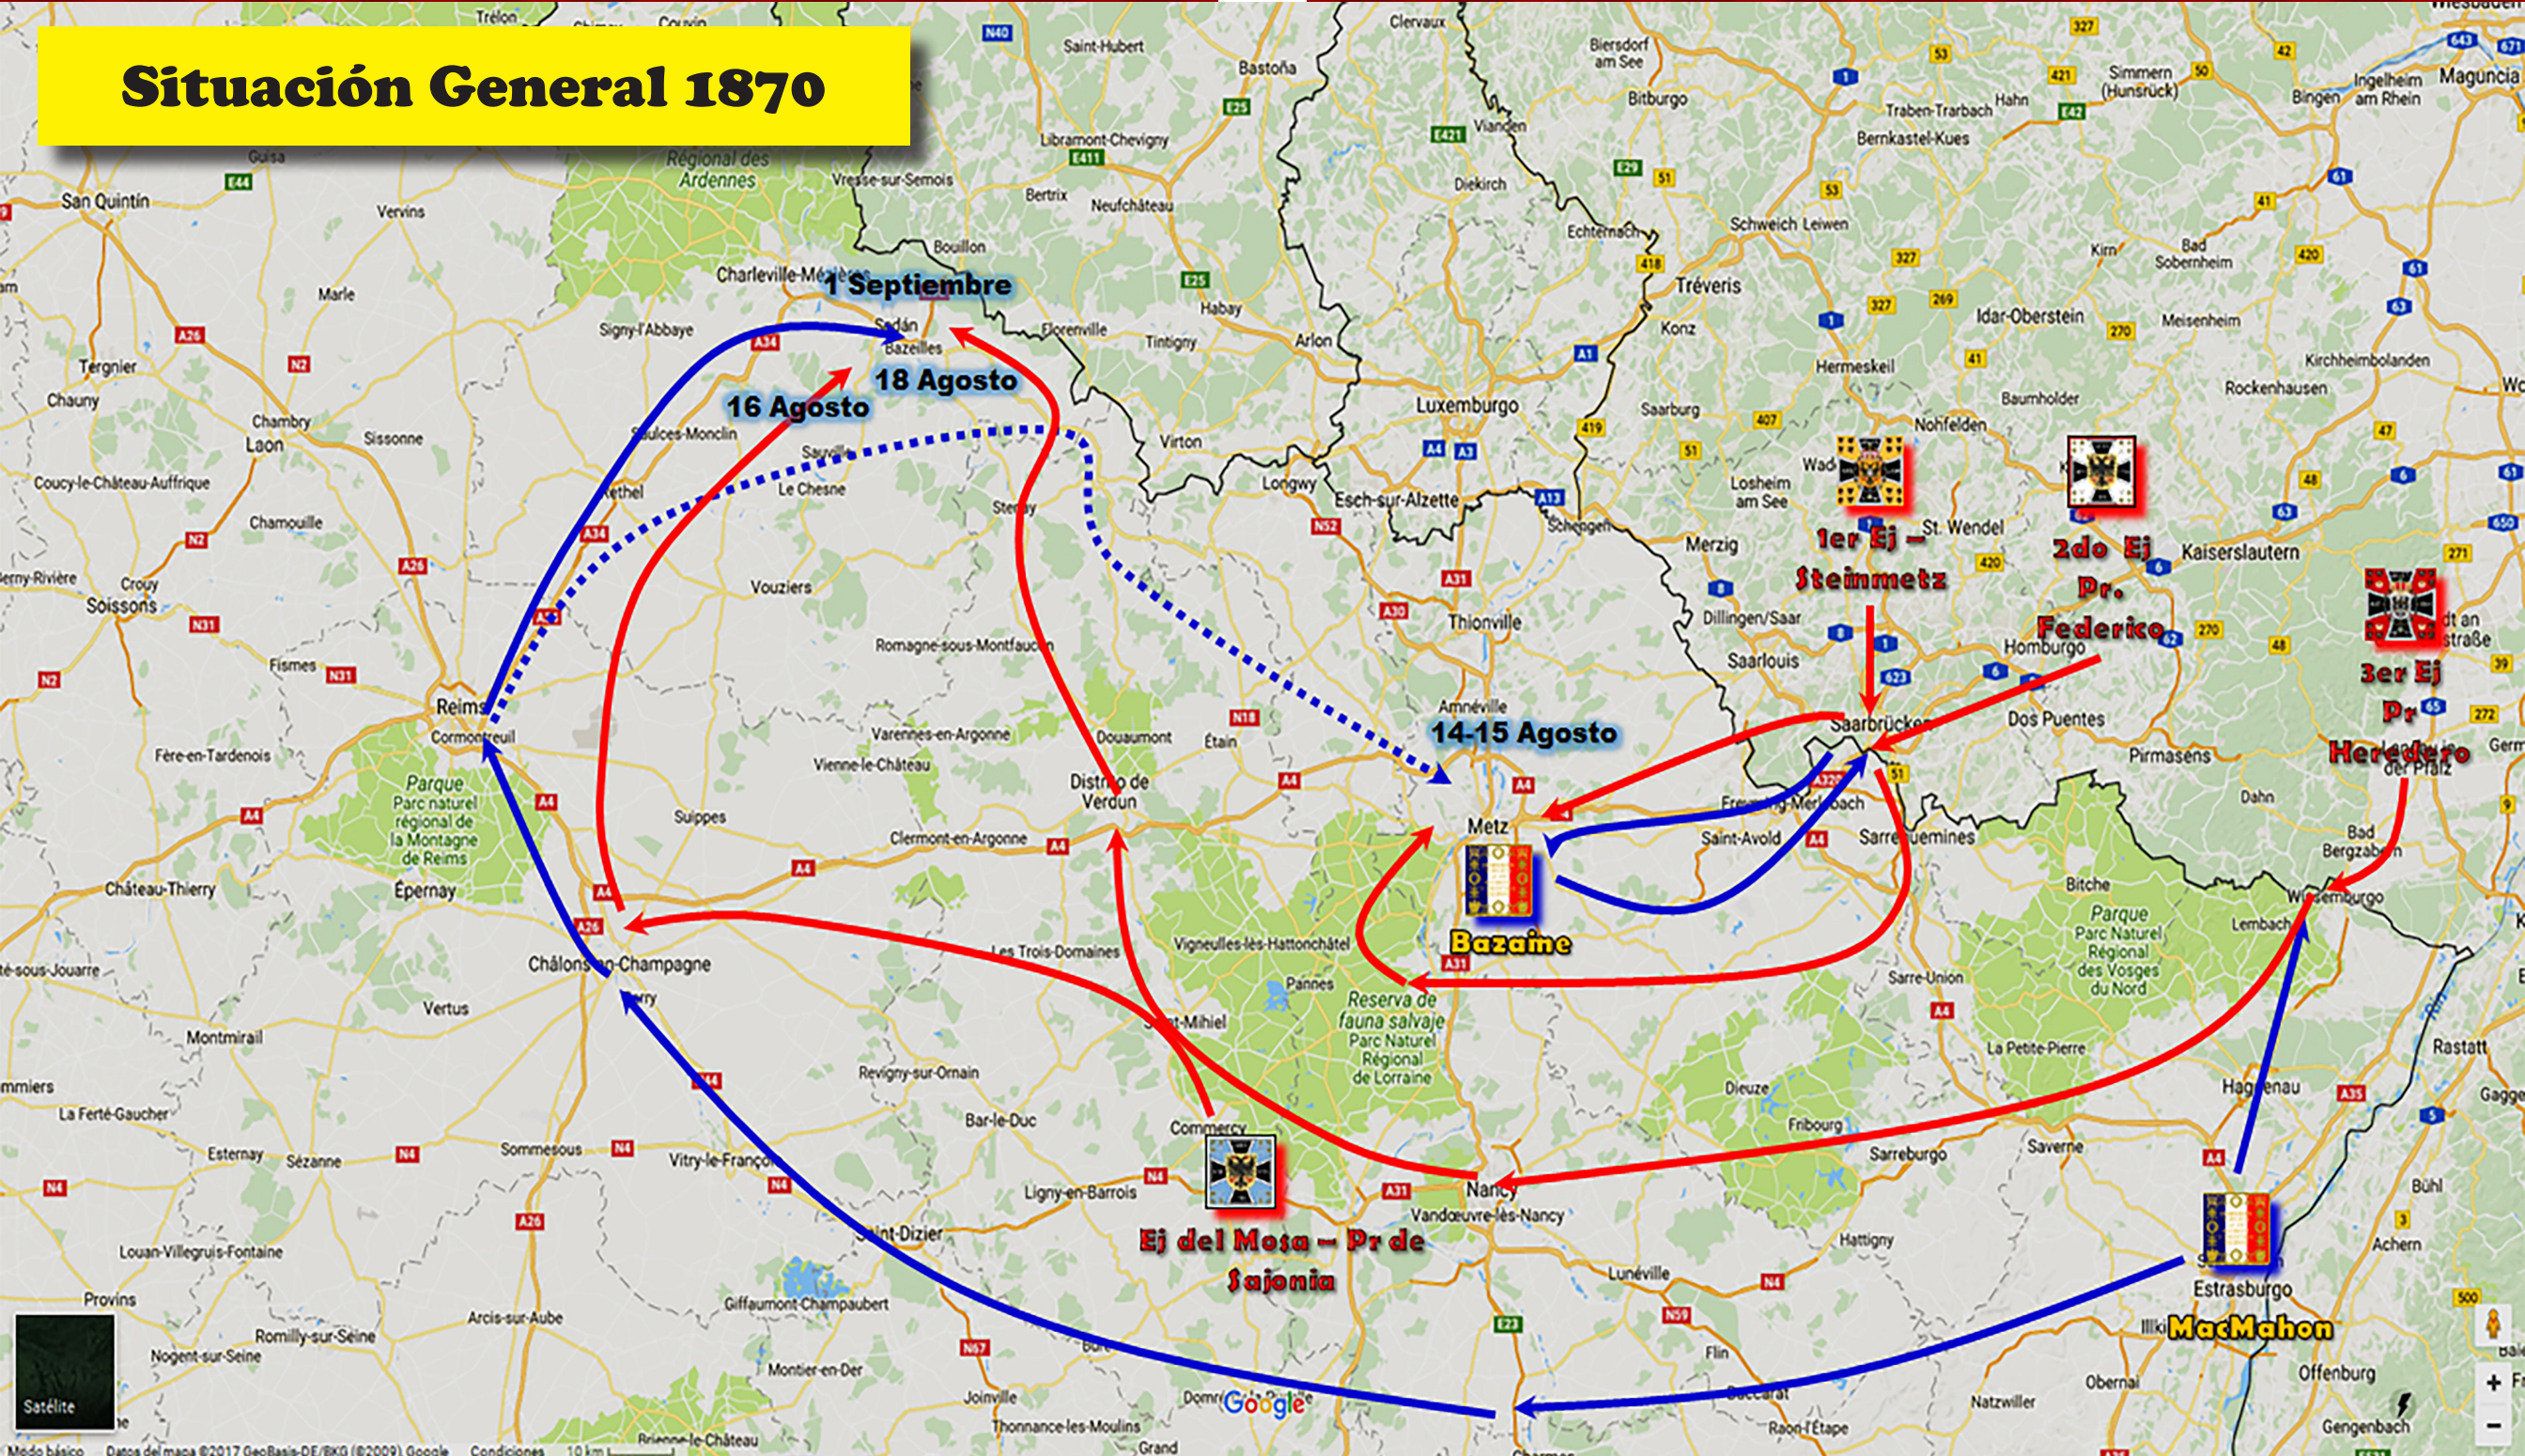

Guerra Franco Prusiana

1870-1871

EUROPE IN 1871

-  Conquered by German troops during the Franco-German war of 1870-1871
-  Paris Commune: Socialist revolutionary government established during the war
-  Border of the German Empire 1871-1918
-  Kingdom of Prussia in the German Empire
-  Other states in the German Empire

Situación General 1870

Primeras Acciones de Frontera

Metz 14-15 Agosto (26 Octubre) 1870

Mars la Tour 16 Agosto 1870

Gravelotte-St Privat 17 Agosto 1870

Gravelotte-St Privat
19 Agosto 1870

Sedan 1-4 Septiembre 1870

Deutsch-Französischer Krieg: Von 4. September bis 30. November 1870

- Deutscher Sieg
- Französischer Sieg
- 1** Gefecht bei Scauzat 19. September
- 2** Gefechte bei Chevilly 28. September / 29. November
- 3** Schlachten n.d. v. Metz (Bellevue) 2. und 7. Oktober
- 4** Gefecht bei Artenay 10. Oktober
- 5** Gefecht bei Châtillon 13. Oktober
- 6** Gefecht bei Châteaudun 18. Oktober
- 7** Schlacht von Le Bourget 28.-30. Oktober
- 8** Schlacht bei Coulmiers 9. November
- 9** Schlacht bei Amiens 27. November
- 10** Schlacht bei Beaune-la-Rolande 28. November

Ortschaft/Stadt	Provinzgrenze	Unter deutscher Kontrolle zum 4. September 1870
Bahnlinie	Départementgrenze	geschütztes Territorium
Deutsche Einnahme am Datum		
Belagert ab Datum		
französisch gehalten bis einnehm. Von Frankreich kontrolliertes Territorium am 7. Oktober 1870		
Truppenbewegungen		