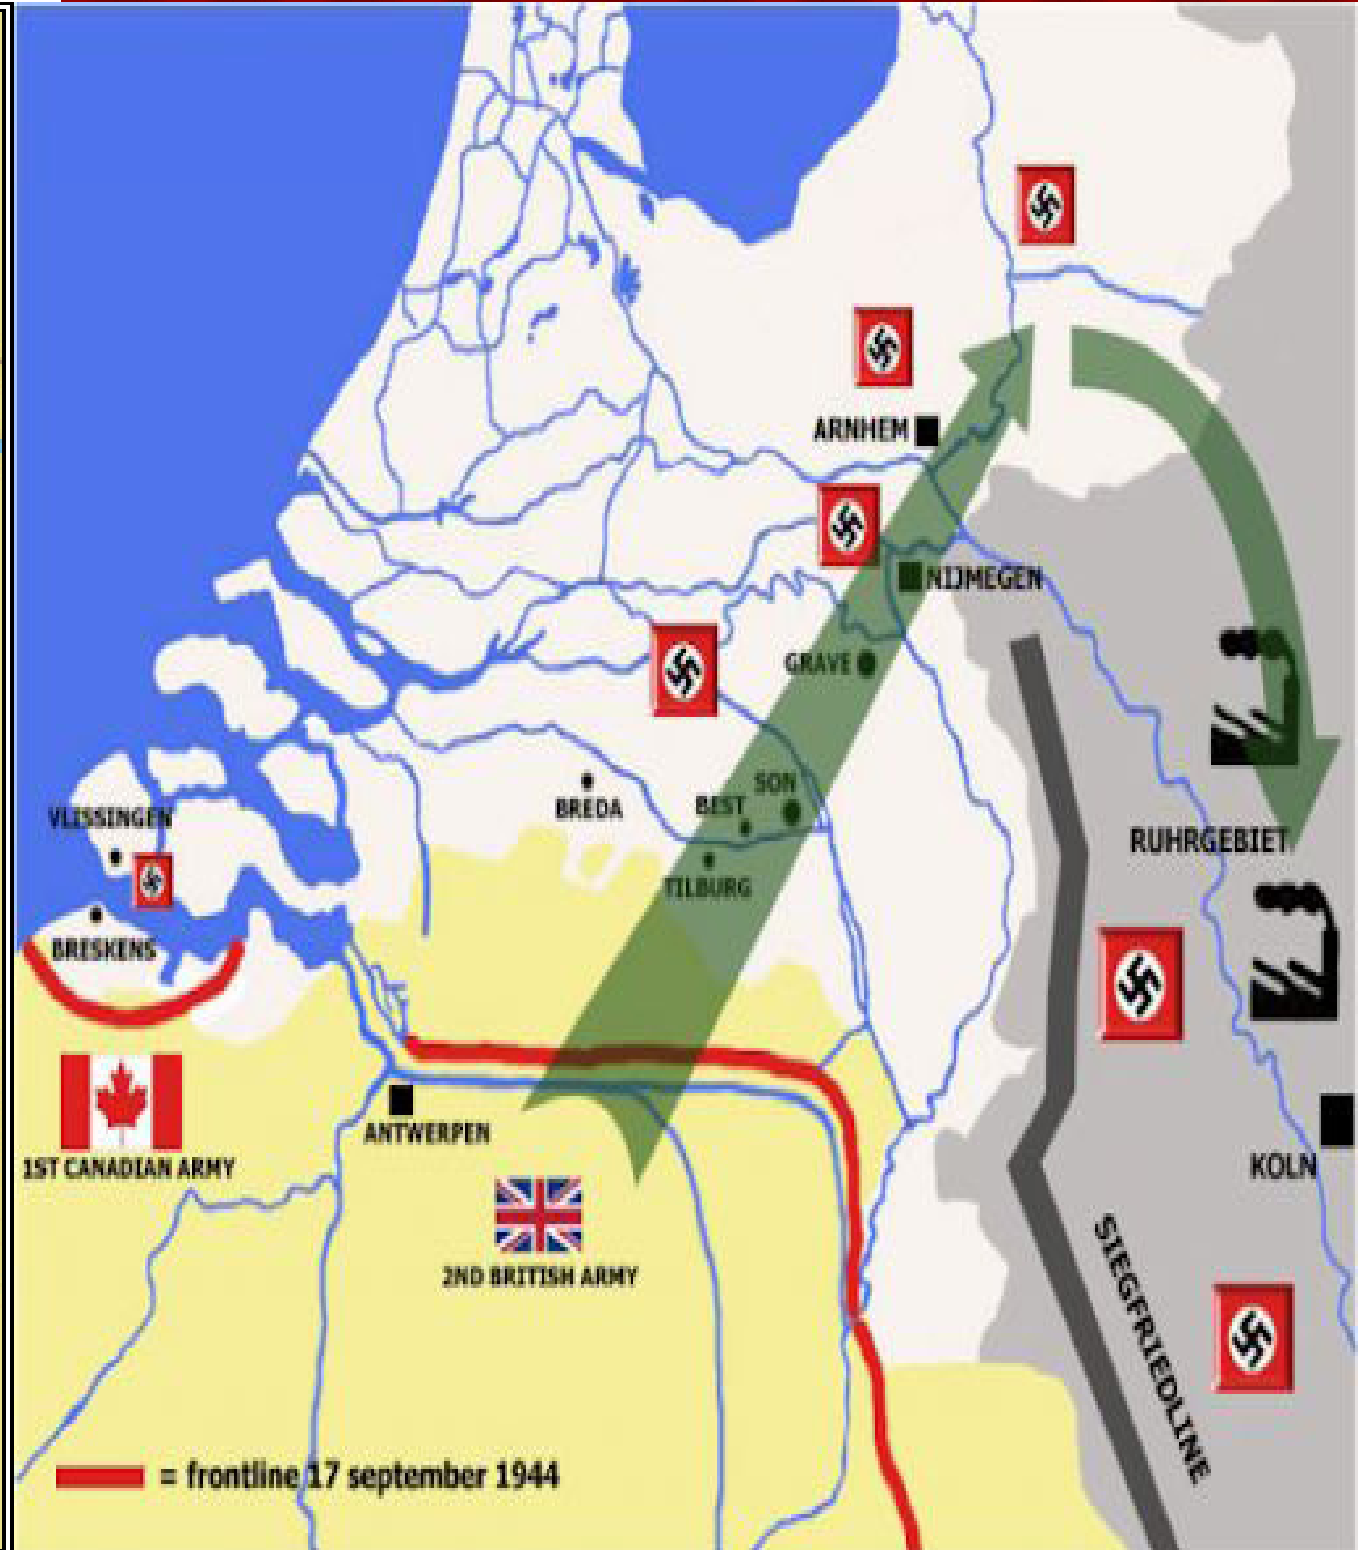

# A BRIDGE TOO FAR

A FILM BY RICHARD ATTENBOROUGH

17 AL 25 DE SEPTIEMBRE DE 1944

Dirk Bogarde

Michael Caine

Ryan O'Neal

Anthony Hopkins

Sean Connery