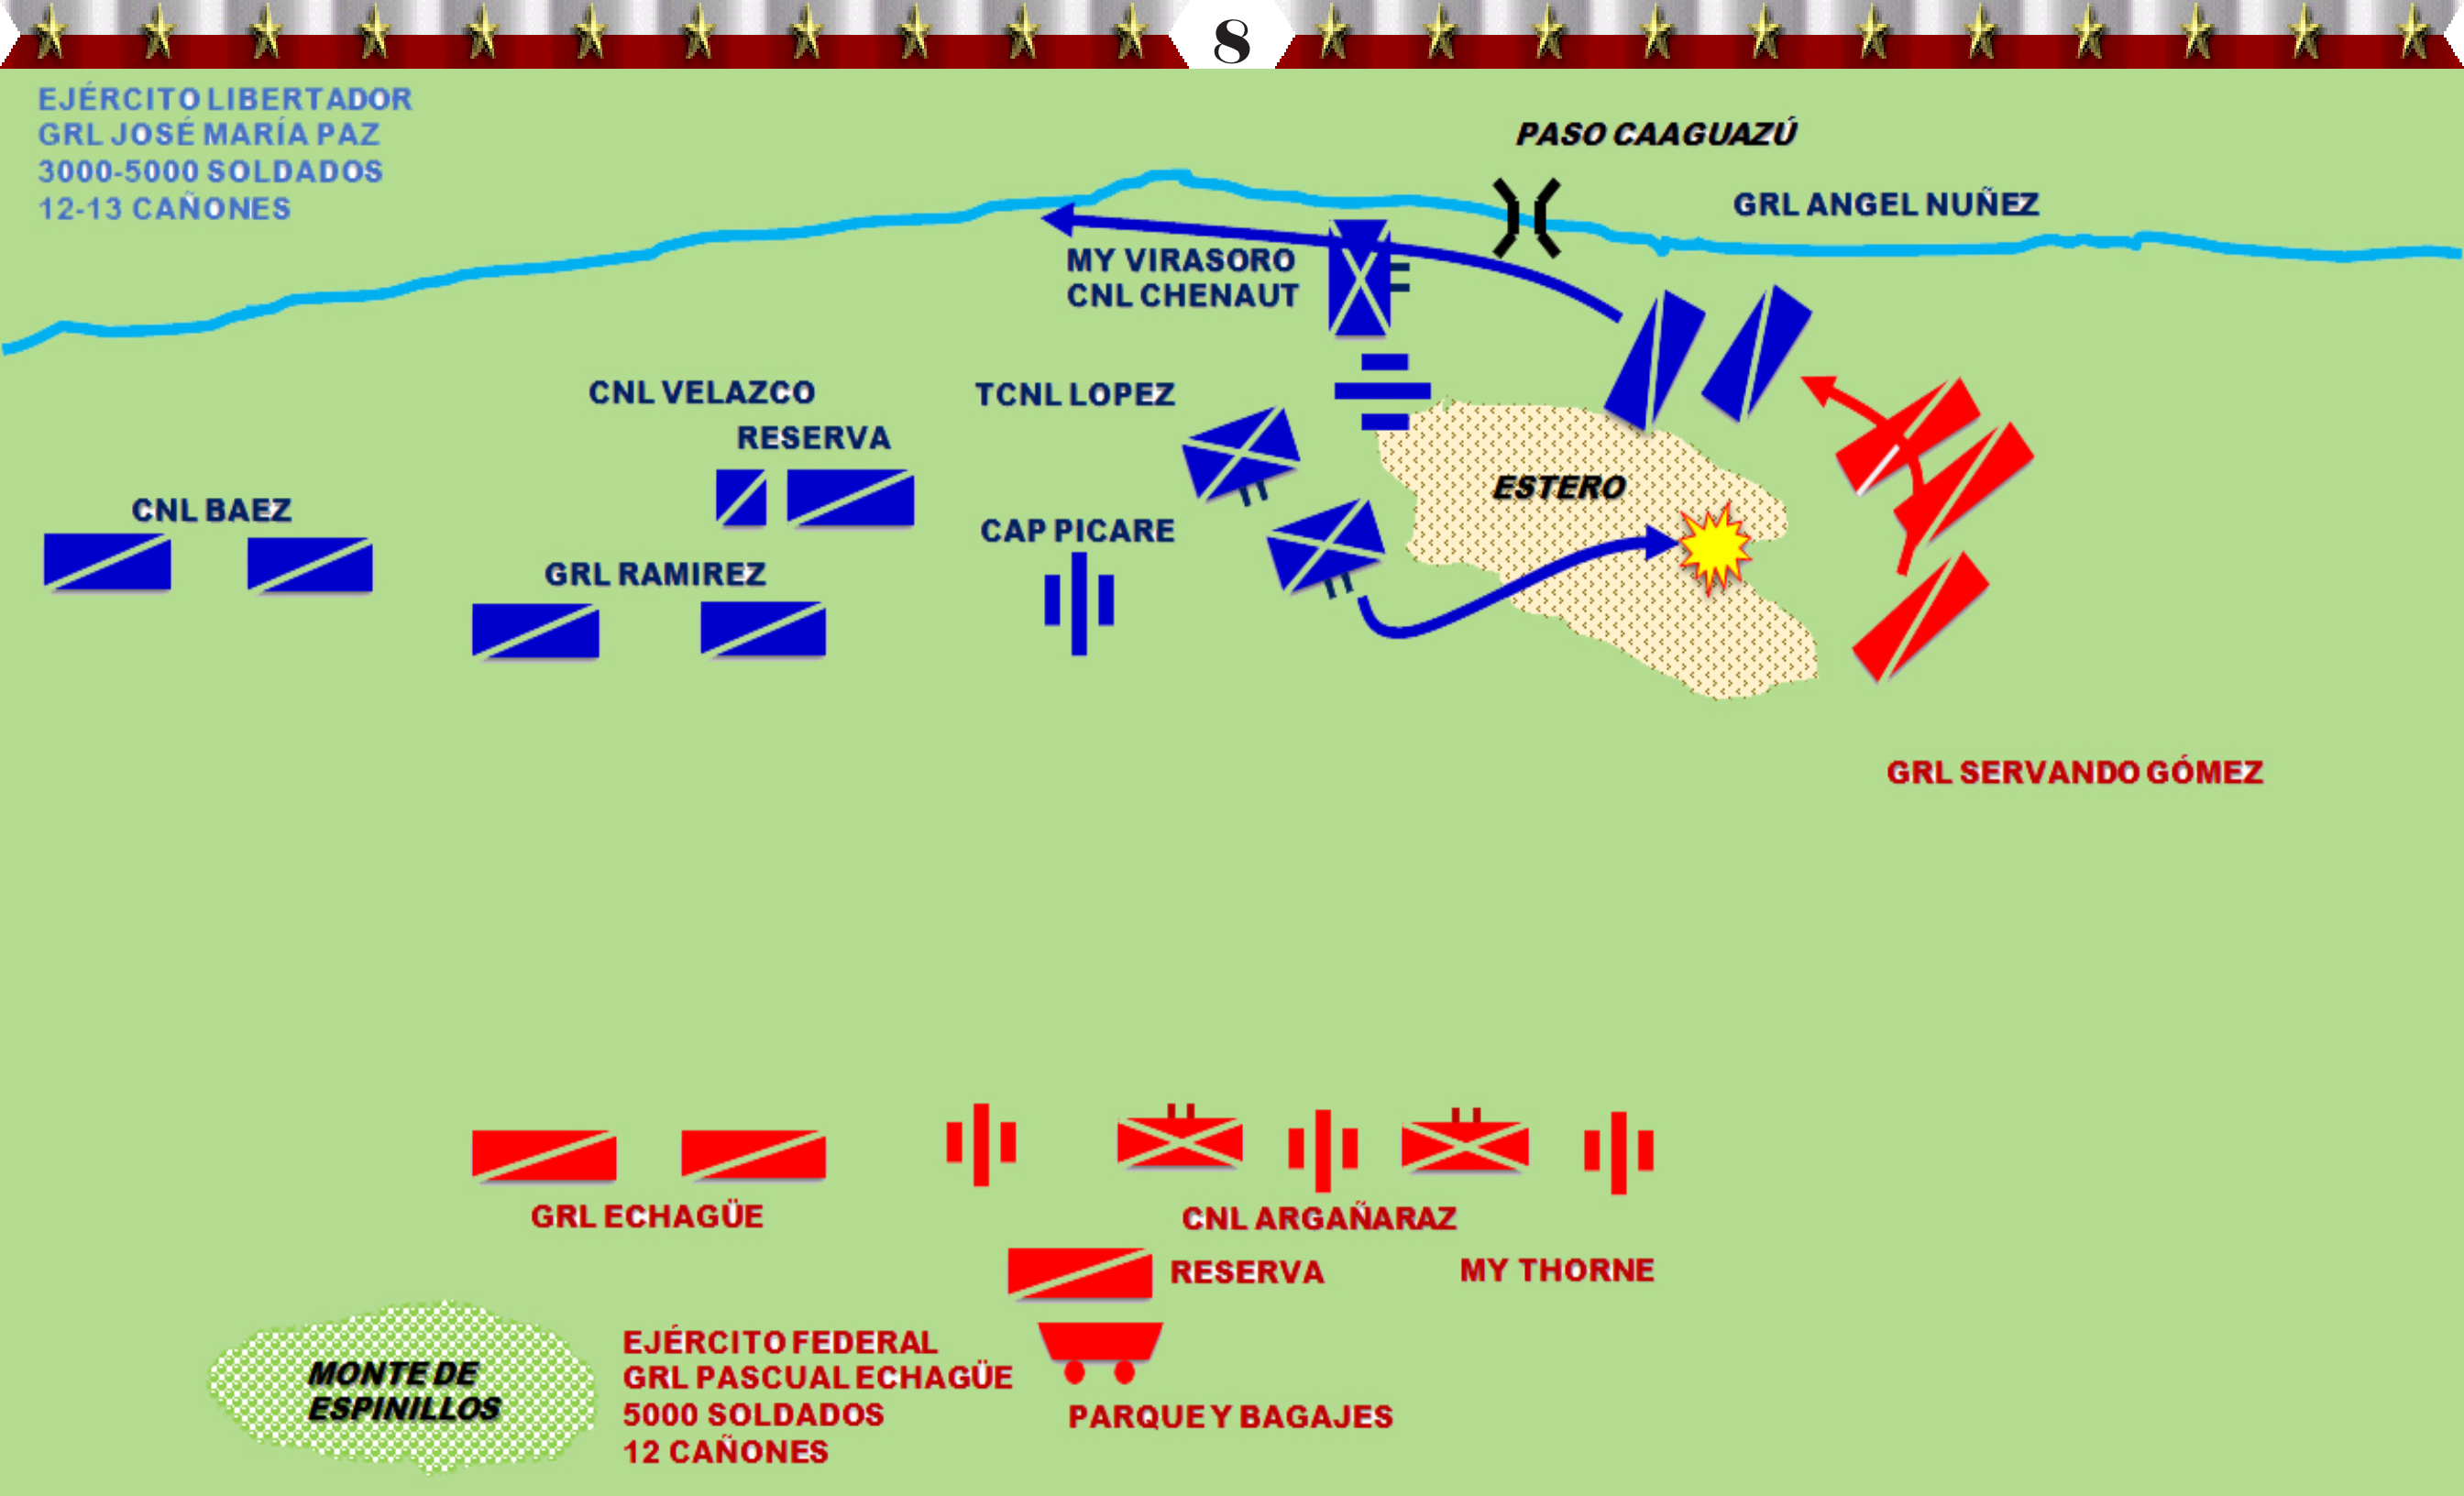

EJÉRCITO LIBERTADOR
GRL JOSÉ MARÍA PAZ
3000-5000 SOLDADOS
12-13 CAÑONES

PASO CAAGUAZÚ

GRL ANGEL NUÑEZ

MY VIRASORO
CNL CHENAUT

CNL VELAZCO
RESERVA

TCNL LOPEZ

CNL BAEZ

GRL RAMIREZ

CAP PICARE

ESTERO

GRL SERVANDO GÓMEZ

GRL ECHAGÜE

CNL ARGAÑARAZ
RESERVA   **MY THORNE**

MONTE DE ESPINILLOS

EJÉRCITO FEDERAL
GRL PASCUAL ECHAGÜE
5000 SOLDADOS
12 CAÑONES

PARQUE Y BAGAJES