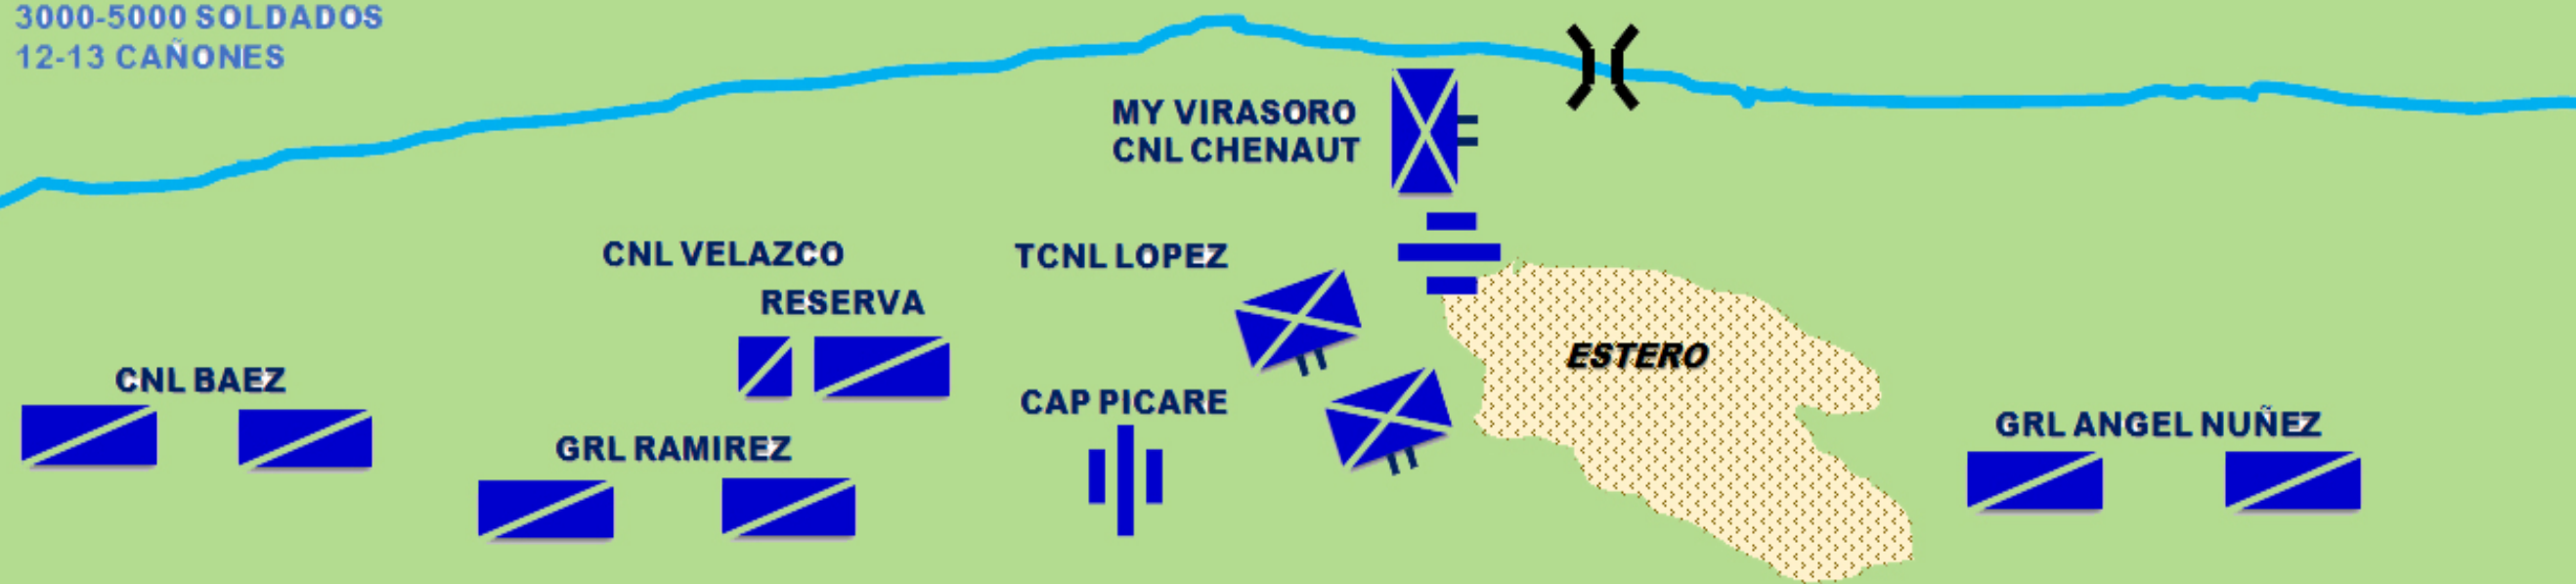

Batalla de Caaguazu

28 de noviembre de 1841

Famaillá
19 de septiembre de
1841

Pago Largo
31 de marzo de 1839

Quebracho Herrado
28 de noviembre de
1840

Sauce Grande
16 de julio de 1840

Rodeo del Medio
24 de septiembre de
1841

EJÉRCITO LIBERTADOR
GRL JOSÉ MARÍA PAZ
3000-5000 SOLDADOS
12-13 CAÑONES

PASO CAAGUAZÚ

EJÉRCITO FEDERAL
GRL PASCUALECHAGÜE
5000 SOLDADOS
12 CAÑONES

PARQUE Y BAGAJES

EJÉRCITO LIBERTADOR
GRL JOSÉ MARÍA PAZ
3000-5000 SOLDADOS
12-13 CAÑONES

PASO CAAGUAZÚ

CNL VELAZCO
RESERVA

TCNL LOPEZ

MY VIRASORO
CNL CHENAUT

CNL BAEZ

GRL RAMIREZ

CAP PICARE

ESTERO