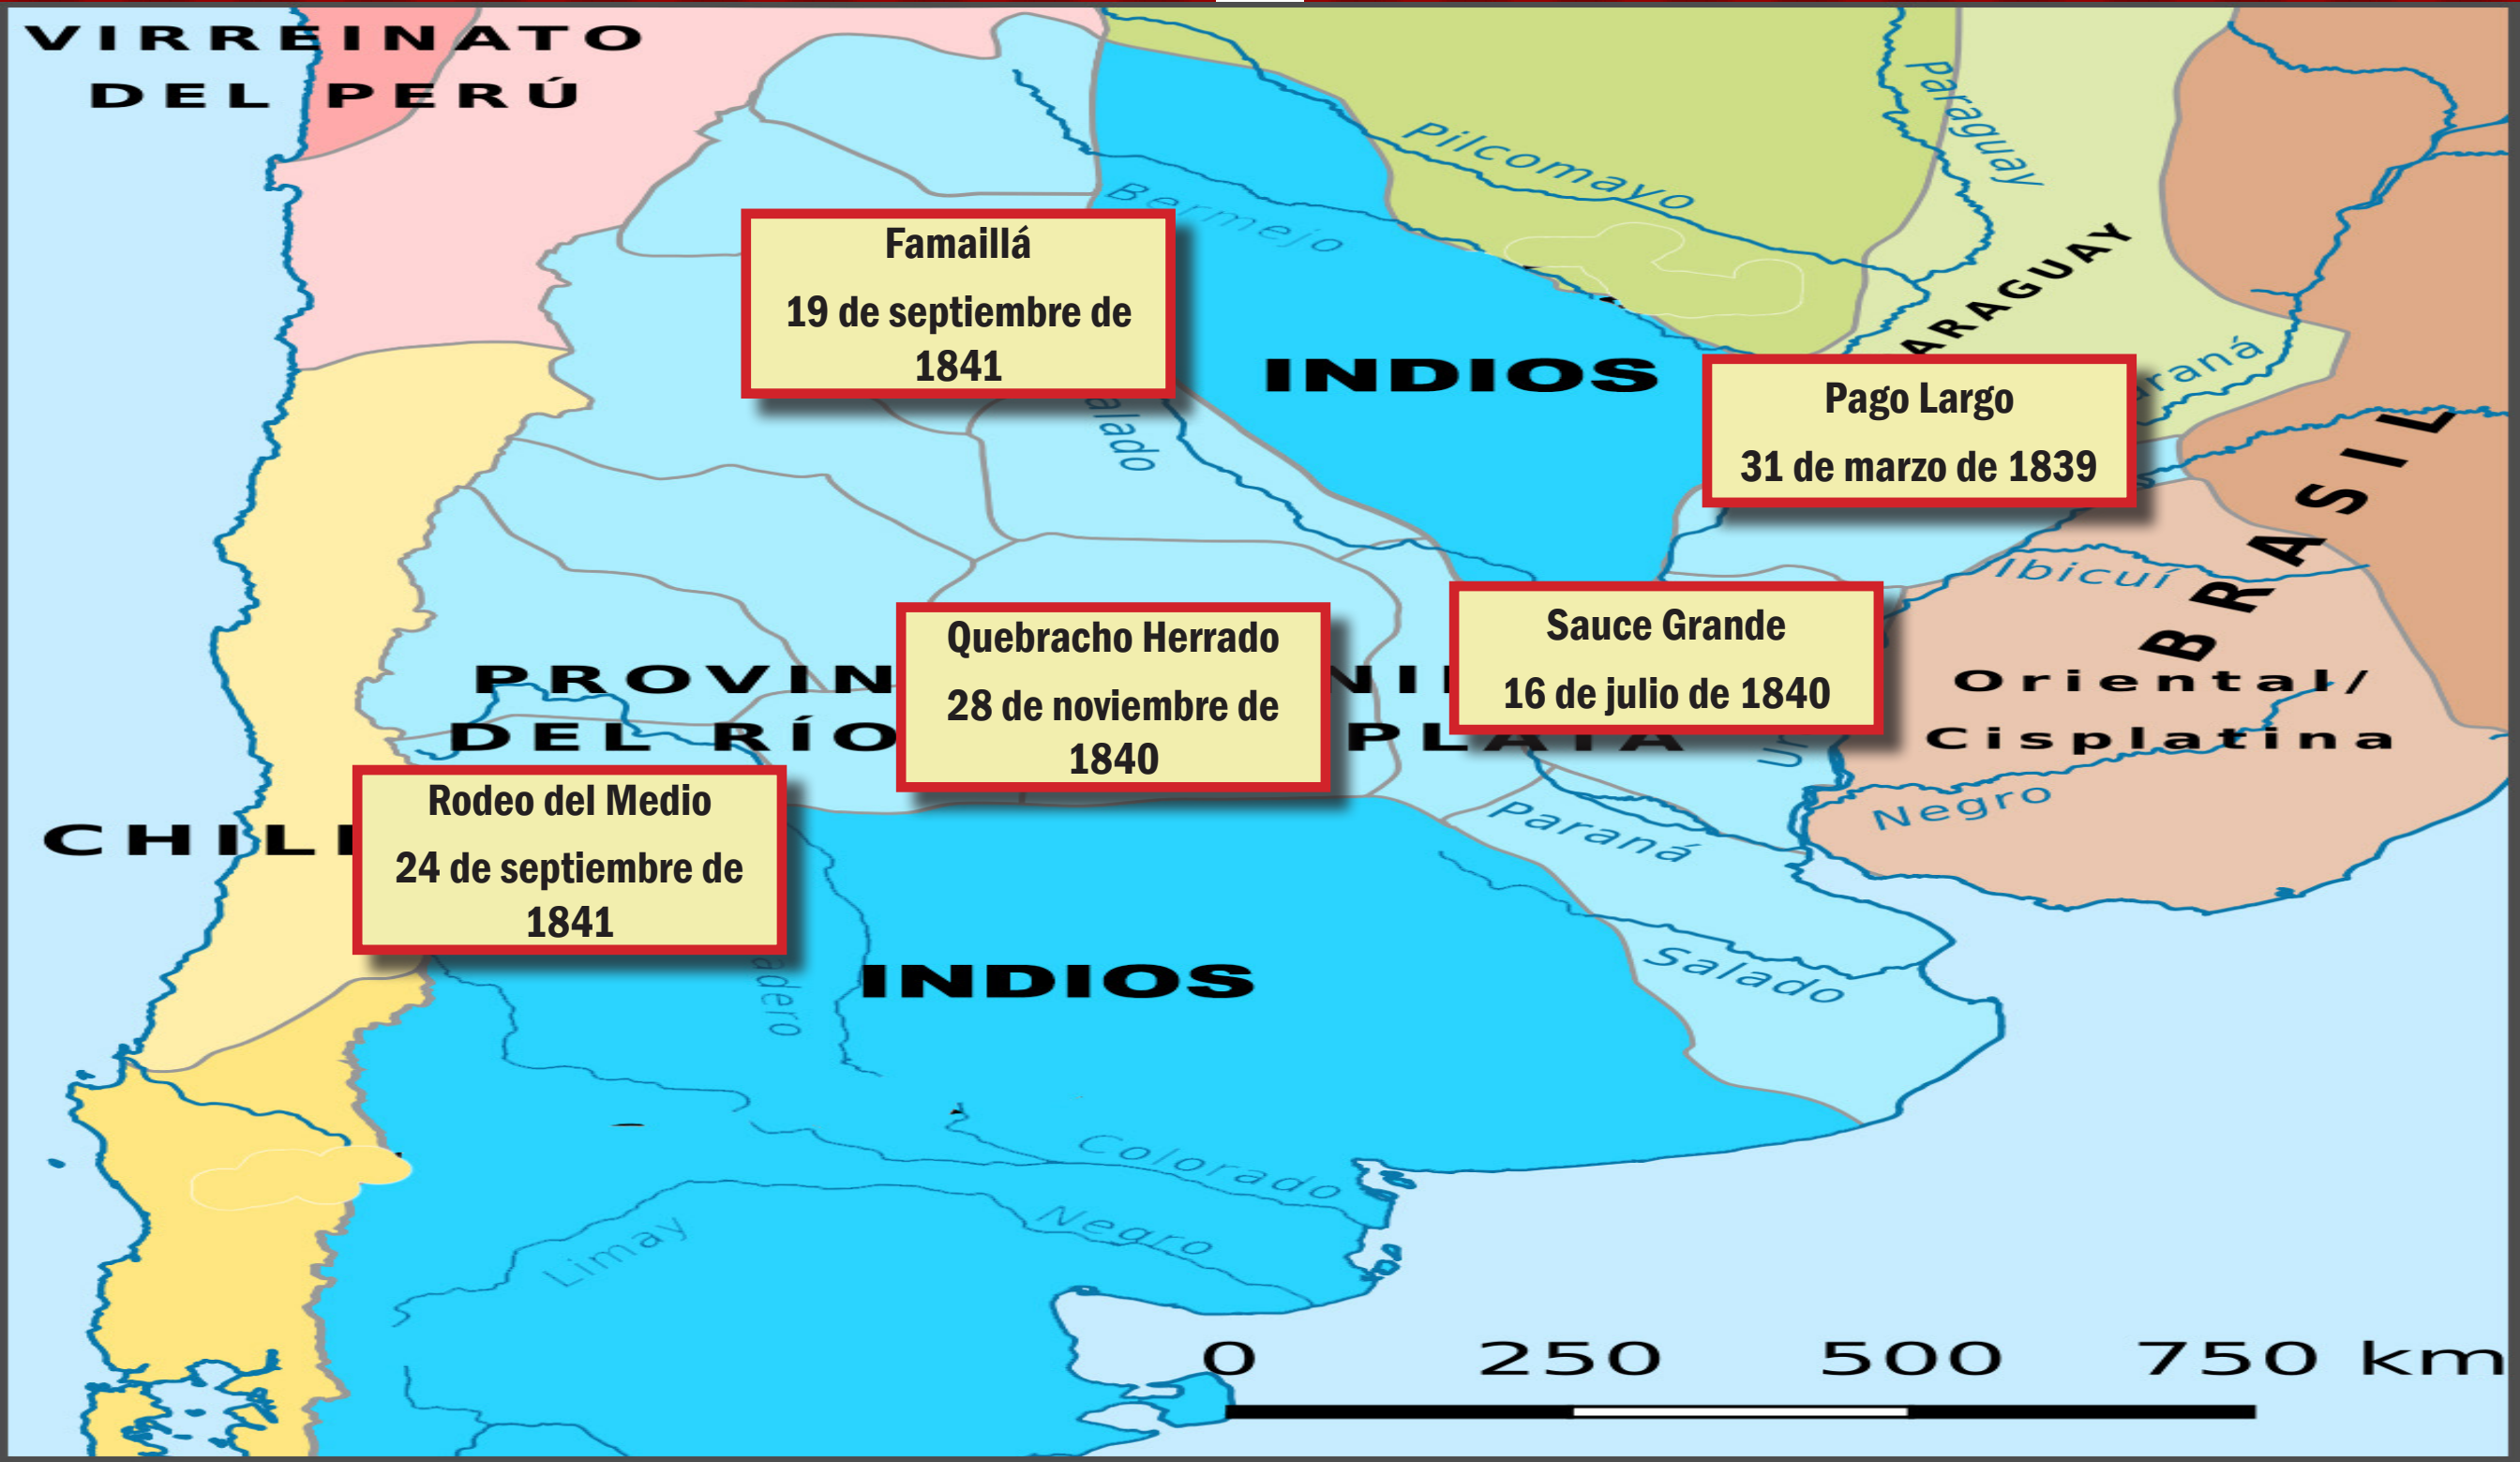

Batalla de Caaguazu

28 de noviembre de 1841

Famaillá
19 de septiembre de
1841

Pago Largo
31 de marzo de 1839

Quebracho Herrado
28 de noviembre de
1840

Sauce Grande
16 de julio de 1840

Rodeo del Medio
24 de septiembre de
1841

EJÉRCITO LIBERTADOR
GRL JOSÉ MARÍA PAZ
3000-5000 SOLDADOS
12-13 CAÑONES

PASO CAAGUAZÚ

EJÉRCITO FEDERAL
GRL PASCUALECHAGÜE
5000 SOLDADOS
12 CAÑONES

PARQUE Y BAGAJES

EJÉRCITO LIBERTADOR
GRL JOSÉ MARÍA PAZ
3000-5000 SOLDADOS
12-13 CAÑONES

PASO CAAGUAZÚ

CNL VELAZCO
RESERVA

TCNL LOPEZ

MY VIRASORO
CNL CHENAUT

CNL BAEZ

GRL RAMIREZ

CAP PICARE

ESTERO

ESTERO

CNL BAEZ

CAP PICARE

GRL RAMIREZ

GRL ECHAGÜE

CNL ARGAÑARAZ

MY THORNE

RESERVA