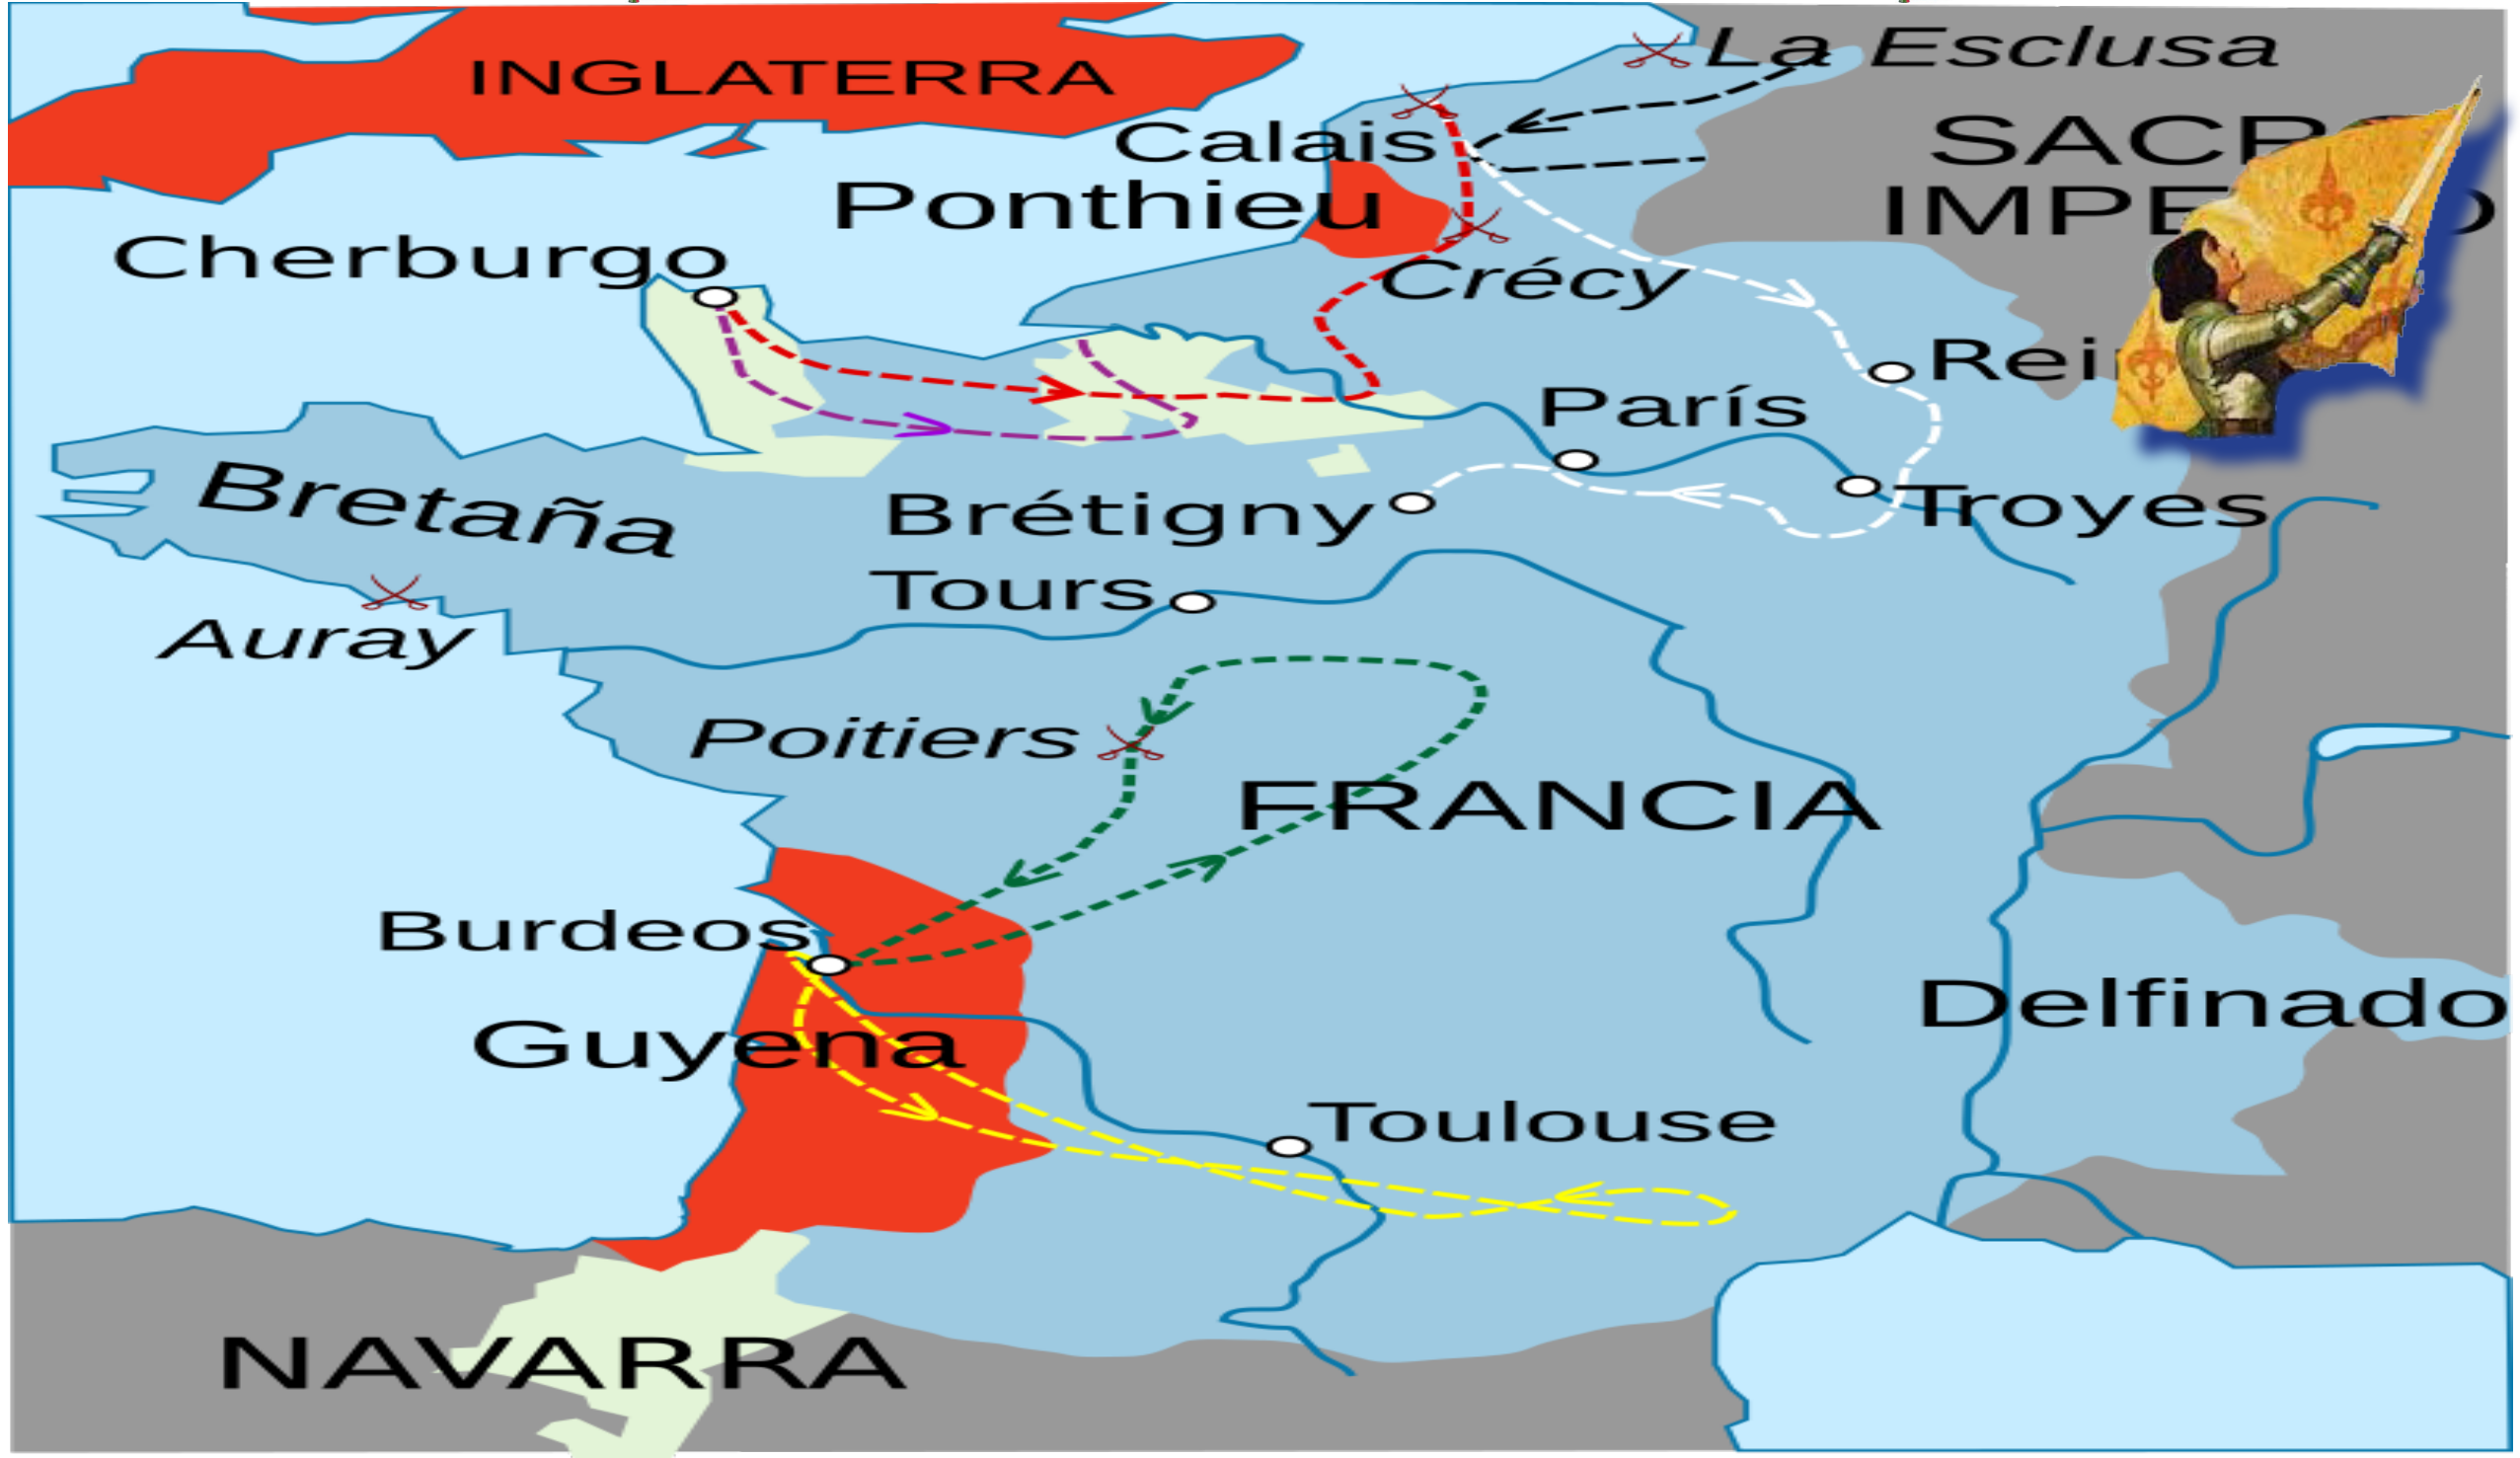

Jeanne D'Arc

1412-1431

Carlos VII

Enrique VI

Monjoye S^t Denys

PLAN D'ORLÉANS

Siège de 1429

Légende

- | | | | |
|----|--|----|--|
| 1 | Tour Noire | 16 | Tour de Beaune |
| 2 | Tour Blanche | 17 | Tour de Michaud-Quanteau |
| 3 | Tour d'Avallon | 18 | Tour de l'Échiffre S ^t Paul |
| 4 | Tour S ^t Flour | 19 | Tour André |
| 5 | Tour de S ^t Étienne | 20 | Tour X. |
| 6 | Tour de Messire-Beauté | 21 | Tour de la Barre-Flambert |
| 7 | Tour du Champ-Egrot | 22 | Tour de Notre-Dame |
| 8 | Tour de l'Évêque des de la Fauconnerie | 23 | Tour et Porte de l'Abreucier |
| 9 | Tour du piédroyer de l'Évêque | 24 | Tour du Châtelet |
| 10 | Tour de l'Église S ^t Croix | 25 | Tour de Maître Pierre le queux |
| 11 | Tour Salée | 26 | Tour de la Croche-Maugfrey |
| 12 | Tour de Jean Thibaut | 27 | Pierres Chaussees |
| 13 | Tour de l'Abbe S ^t Maxime | 28 | Tour Aubert |
| 14 | Tour des Vergers S ^t Simeon | 29 | Tour Carrée ou Carrée |
| 15 | Tour de S ^t Simeon | 30 | Tour des Tanneurs |