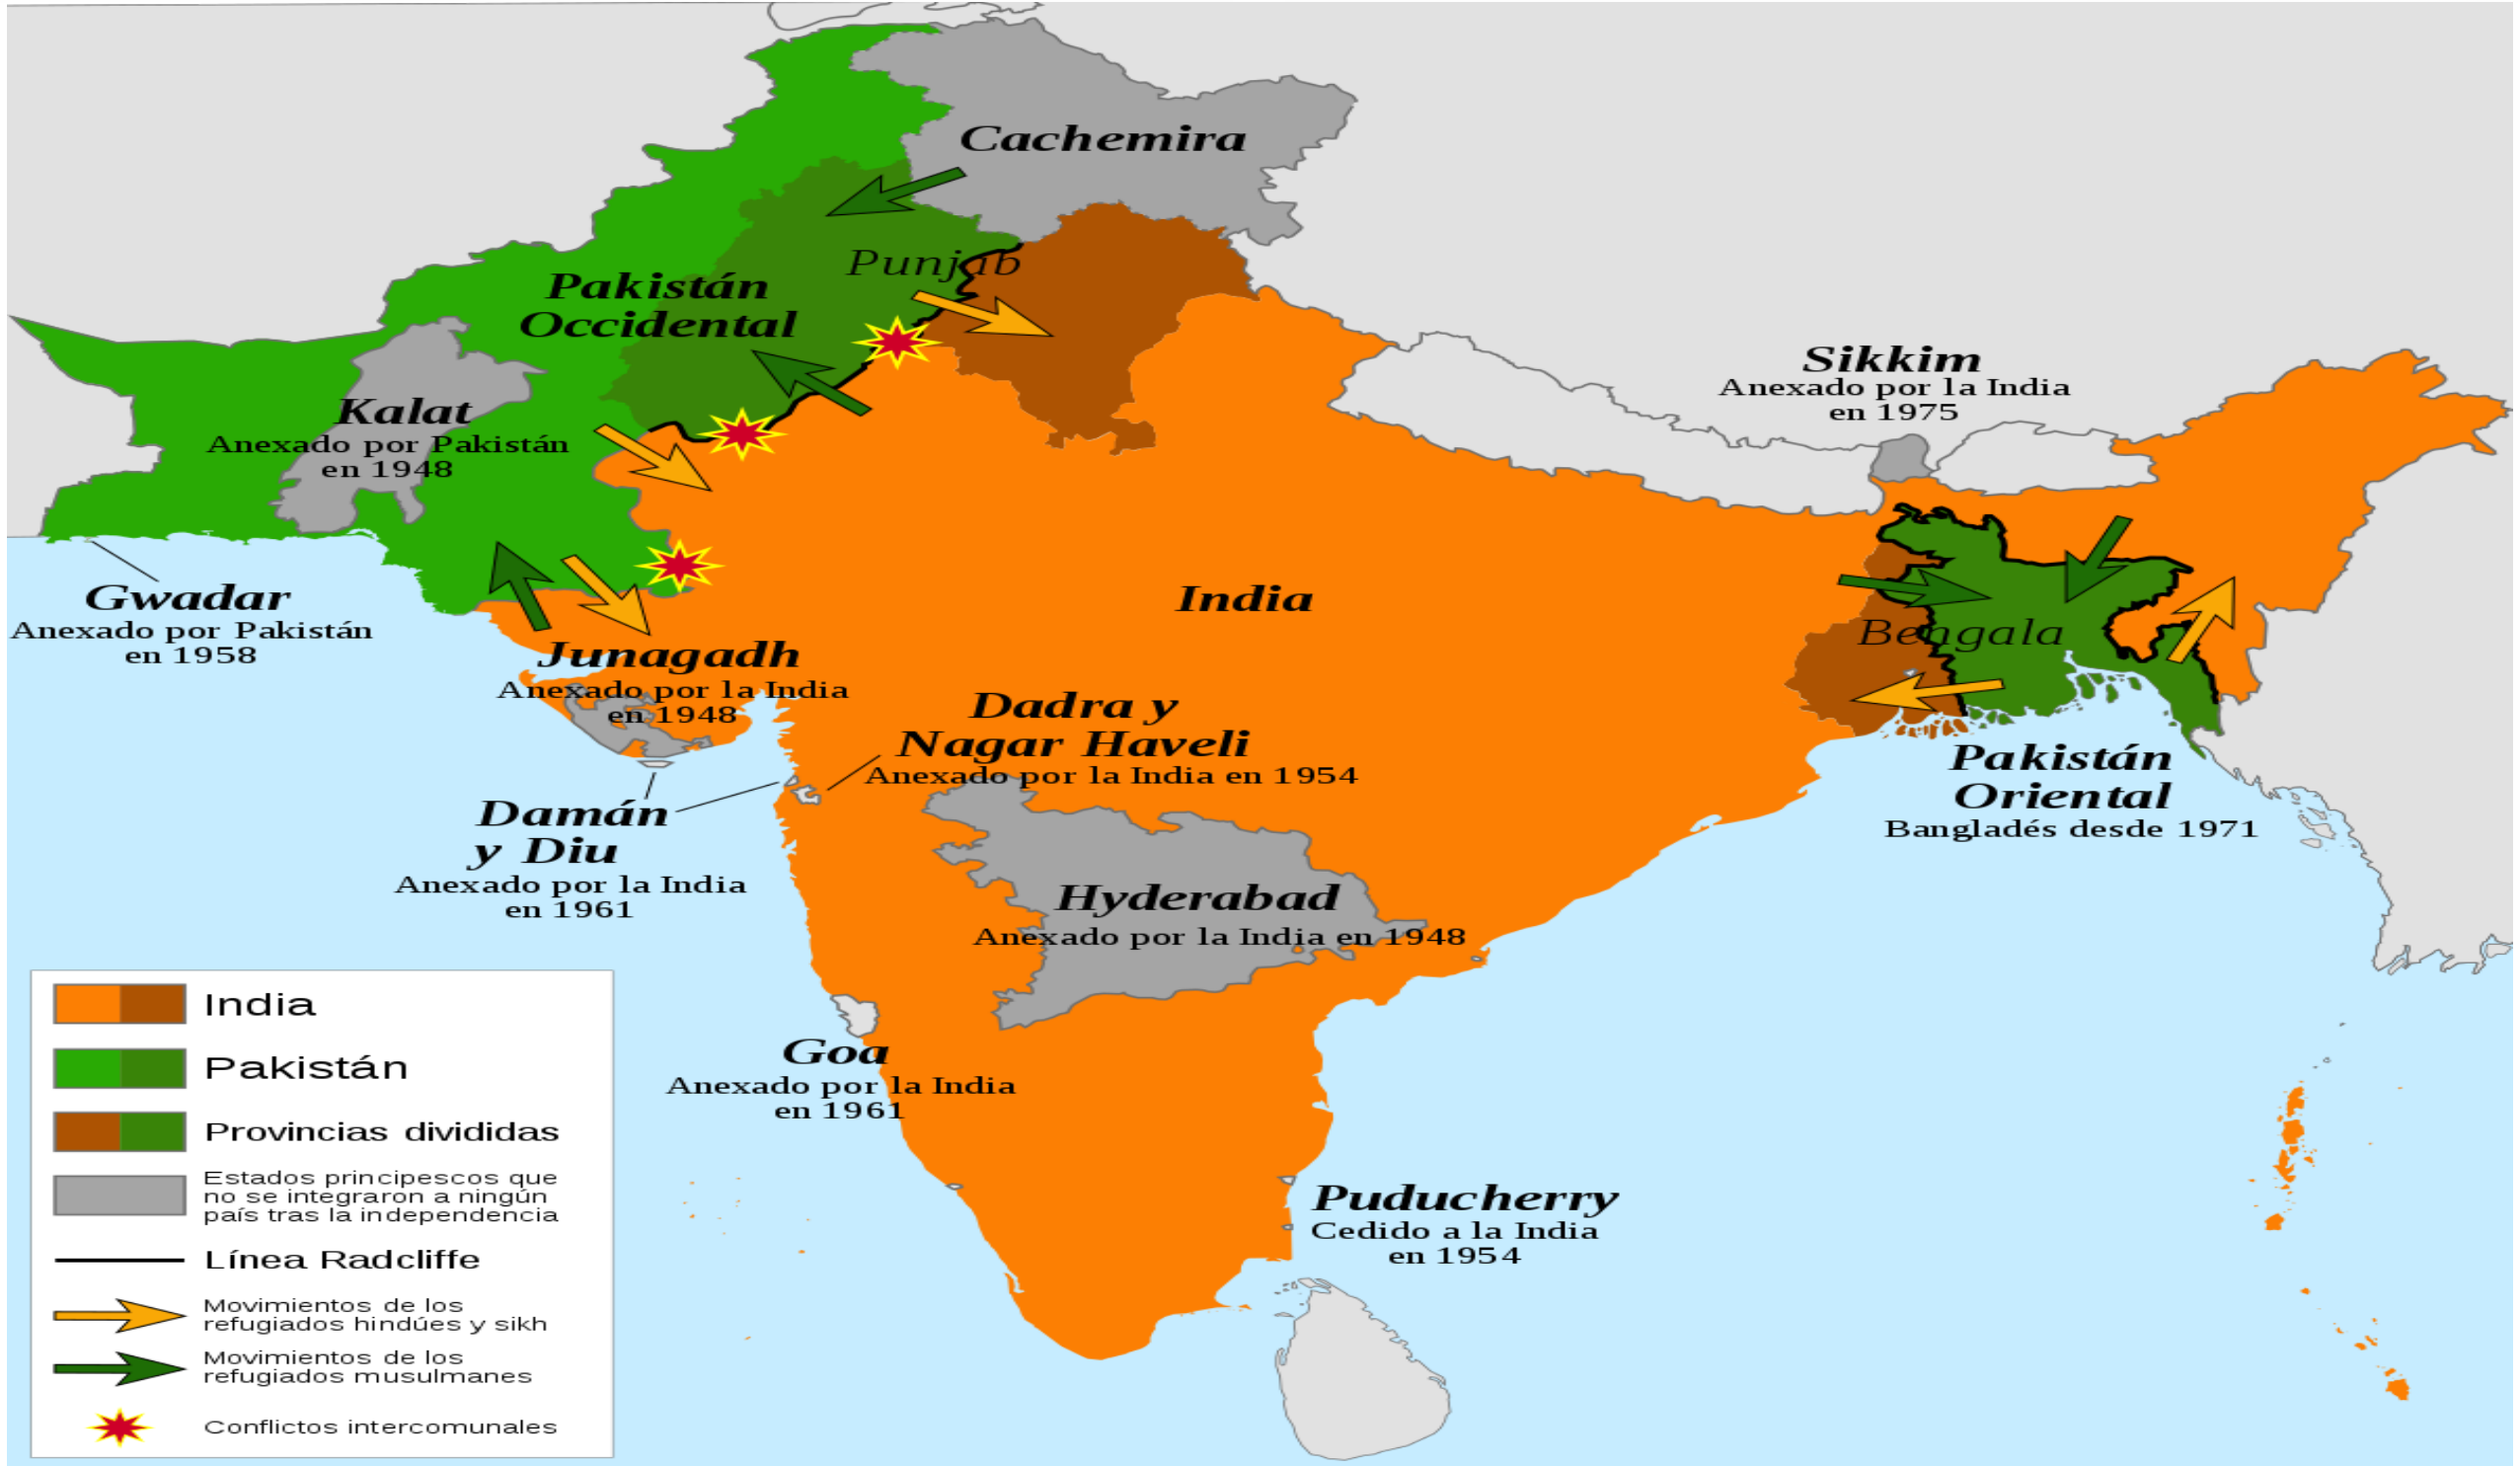

india

pakistan

13 - 16 dicembre 1971

Partición de India en agosto de 1947

INDIA-PAKISTAN HISTORY OF CONFLICT

El subcontinente indio

Un rompecabezas sin resolver

Cartografía:
Abel Gil Lobo (2019)
Fuentes:
Akal, Atlas histórico mundial (2005); Larousse, Atlas histórico mundial (2018)

	India
	Pakistán
	Provincias divididas
	Estados principescos que no se integraron a ningún país tras la independencia
	Línea Radcliffe
	Movimientos de los refugiados hindúes y sikh
	Movimientos de los refugiados musulmanes
	Conflictos intercomunales

MIG 15

MIG 15

MIG 15

FALL OF DHAKA - 1971 INDO-PAK WAR

- US Military Base
- Important Cities
- Cities Raided by India
- Captured by India
- Naval Operation
- Air Operation

- Area Captured by India
- 1 Rajshahi
- 2 Mymensingh
- 3 Chittagong
- 4 Cox's Bazar
- 5 Barisal