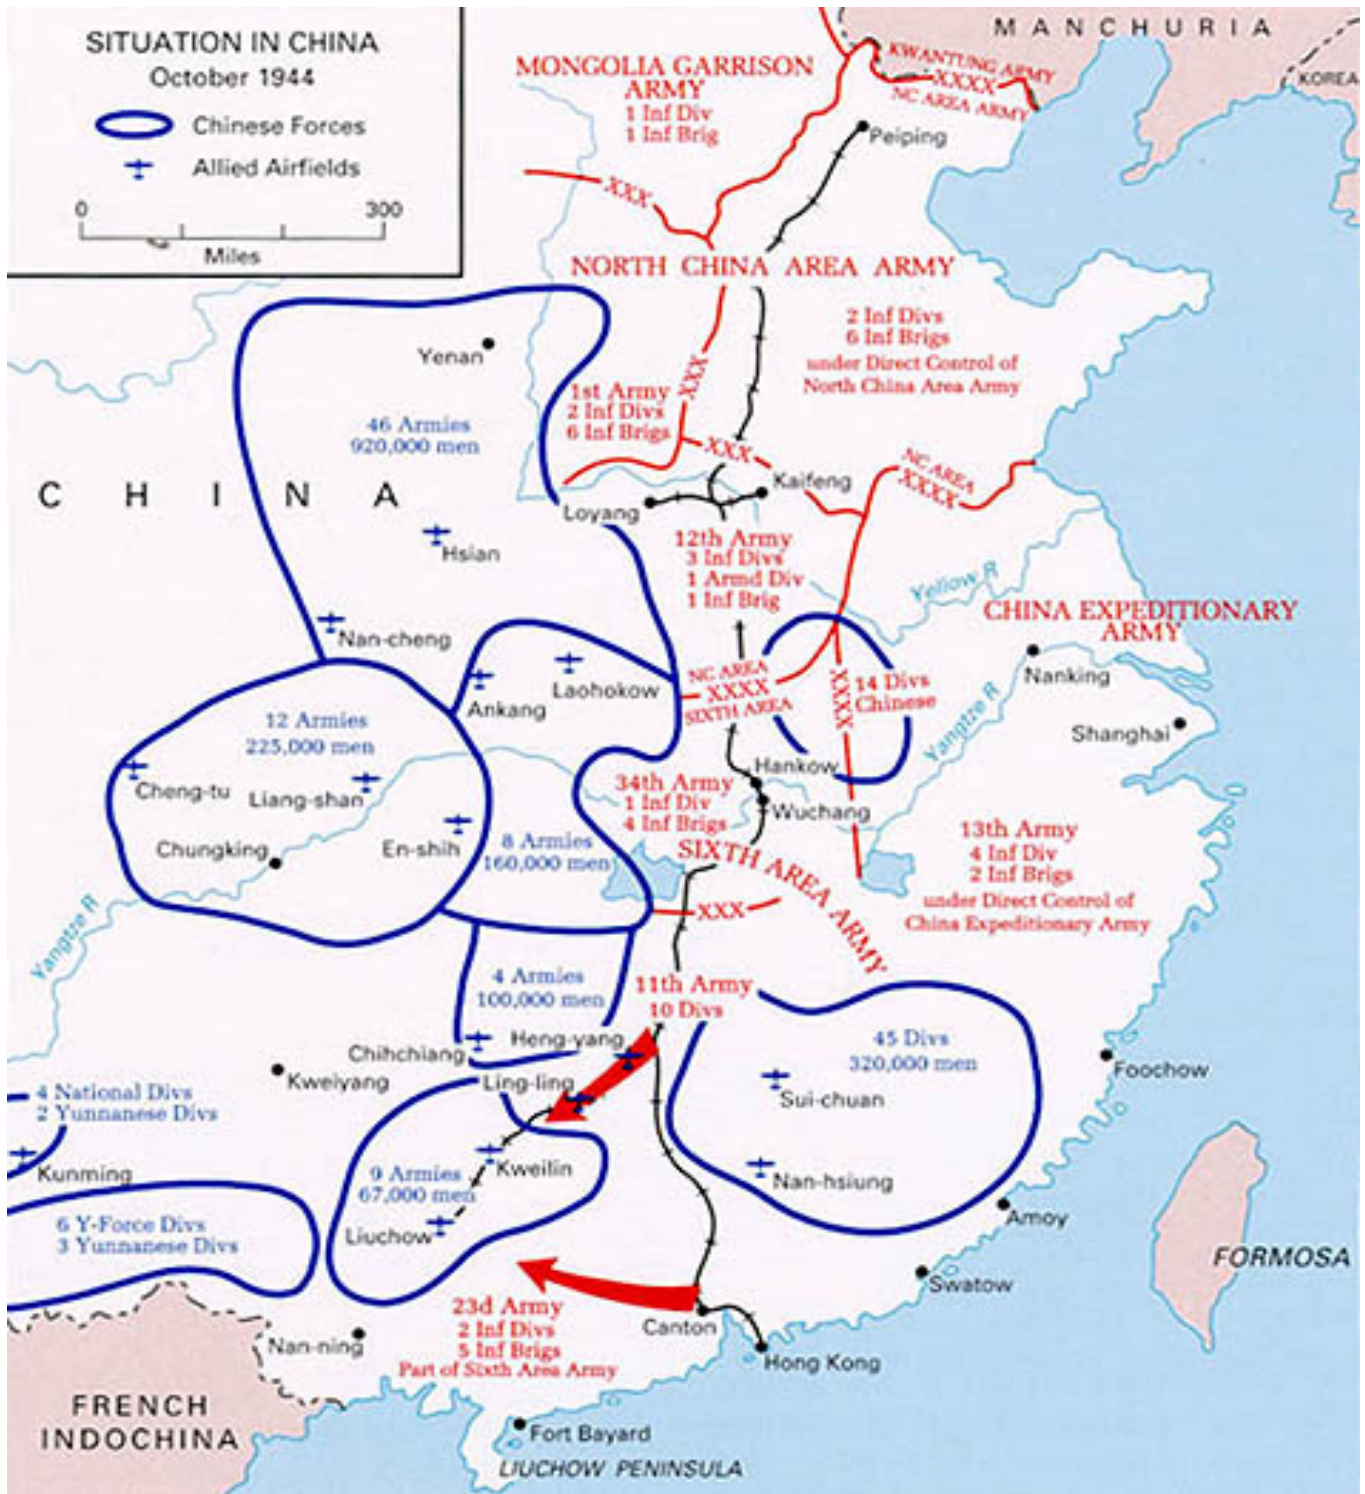

# OPERACIÓN ICHIGO

- Territorios japoneses a mediados de abril de 1944
- Bases aéreas aliadas
- Líneas férreas
- Direcciones del ataque japonés

Chengdu Base de B-29

Liangshan

Chongqing

Enshi

Hengyang

Lingling

Guilin

Guiyang

Kunming

Liuzhou

Nanning

Cantón

Hong Kong

Shanghái

Nanchang

Xian

Luoyang

Kaifeng

Nanxiong

Qujiang